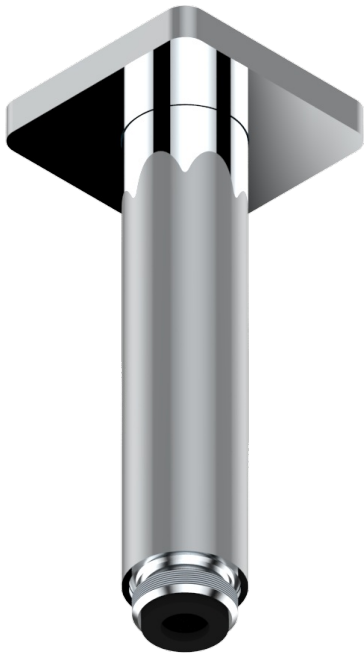

PROFIL METAL CON MANETAS

A6B-82V/US

Vertical shower arm & flange ceiling mounted 1/2

THG[®]
PARIS

22020

04/12/2015

CARACTERÍSTICAS

- Profil metal con manetas
- Vertical shower arm & flange ceiling mounted 1/2

ACABADOS DISPONIBLES

Bronce claro - D01
Cerámica negra mate - D30
Cobre viejo mate - H07
Cromo - A02
Cromo / dorado - G02
Cromo mate - C02

Dorado - F01
Dorado mate - F07
Dorado pálido - F30
Dorado pálido mate (sin barniz) - F31
Níquel - B01
Níquel mate - C01

Níquel viejo - H28
Pvd blush - H62
Pvd blush mate - H60
Pvd color latón - H49
Pvd color latón mate - H50
Pvd color níquel - H55

Pvd color níquel mate - H56
Pvd color oro - H52
Pvd color oro mate - H53
Pvd grafito - H64
Pvd grafito mate - H65
Pvd marrón bronce - F33