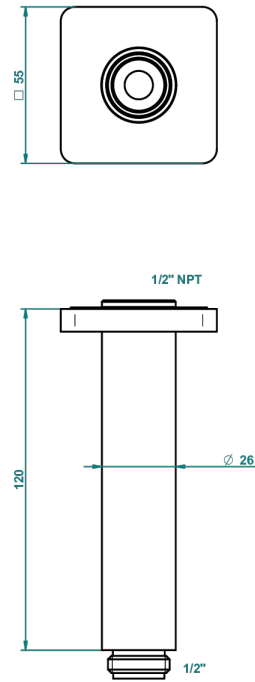

PROFIL METAL CON MANETAS

A6B-82V/US

Vertical shower arm & flange ceiling mounted 1/2

THG[®]
PARIS

22020

04/12/2015

CARACTERÍSTICAS

- Profil metal con manetas
- Vertical shower arm & flange ceiling mounted 1/2

ACABADOS DISPONIBLES

Bronce claro - D01
Cerámica negra mate - D30
Cobre viejo mate - H07
Cromo - A02
Cromo / dorado - G02
Cromo mate - C02

Dorado - F01
Dorado mate - F07
Dorado pálido - F30
Dorado pálido mate (sin barniz) - F31
Níquel - B01
Níquel mate - C01

Níquel viejo - H28
Pvd blush - H62
Pvd blush mate - H60
Pvd color latón - H49
Pvd color latón mate - H50
Pvd color níquel - H55

Pvd color níquel mate - H56
Pvd color oro - H52
Pvd color oro mate - H53
Pvd grafito - H64
Pvd grafito mate - H65
Pvd marrón bronce - F33

Pvd marrón bronce mate - F34
Pvd umber - H66
Pvd umber mate - H67