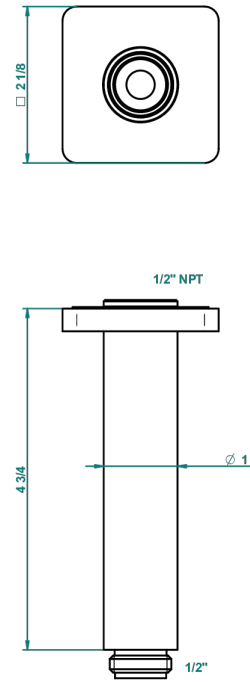

PROFIL METAL A MANETTES

A6B-82V/US

Bras vertical pour pomme de douche 1/2" standard américain

THG[®]
PARIS

22020

04/12/2015

CARACTÉRISTIQUES

- Adapté à tout type de pomme de Ø200 à 400 mm
- Raccordement aux standards US

FINITIONS DISPONIBLES

Bronze clair - D01
Chromé - A02
Chromé / doré - G02
Chromé mat - C02
Doré brillant - F01
Doré mat - F07

Nickel brillant - B01
Nickel mat - C01
Noir mat céramique - D30
Or pâle - F30
Or pâle mat - F31
Pvd blush - H62