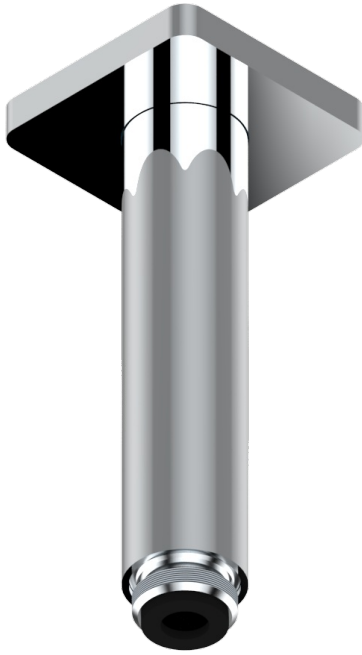

PROFIL METAL A MANETTES

A6B-82V/US

Bras vertical pour pomme de douche 1/2" standard américain

THG[®]
PARIS

22020

04/12/2015

CARACTÉRISTIQUES

- Adapté à tout type de pomme de Ø200 à 400 mm
- Raccordement aux standards US

FINITIONS DISPONIBLES

Bronze clair - D01
Chromé - A02
Chromé / doré - G02
Chromé mat - C02
Doré brillant - F01
Doré mat - F07

Nickel brillant - B01
Nickel mat - C01
Noir mat céramique - D30
Or pâle - F30
Or pâle mat - F31
Pvd blush - H62