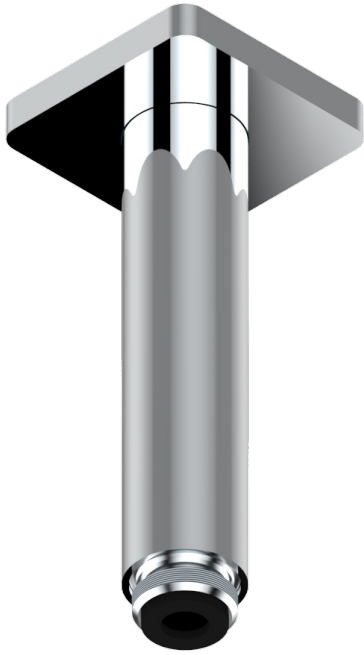

PROFIL METAL CON MANETAS

A6B-82V/US

Vertical shower arm & flange ceiling mounted 1/2

THG[®]
PARIS

22020

04/12/2015

CARACTERÍSTICAS

- Profil metal con manetas
- Vertical shower arm & flange ceiling mounted 1/2

ACABADOS DISPONIBLES

Bronce claro - D01
Cerámica negra mate - D30
Cobre viejo mate - H07
Cromo - A02
Cromo / dorado - G02
Cromo mate - C02

Dorado - F01
Dorado mate - F07
Dorado pálido - F30
Dorado pálido mate (sin barniz) - F31
Níquel - B01
Níquel mate - C01

Níquel viejo - H28
Pvd blush - H62
Pvd blush mate - H60
Pvd color latón - H49
Pvd color latón mate - H50
Pvd color níquel - H55

Pvd color níquel mate - H56
Pvd color oro - H52
Pvd color oro mate - H53
Pvd grafito - H64
Pvd grafito mate - H65
Pvd marrón bronce - F33