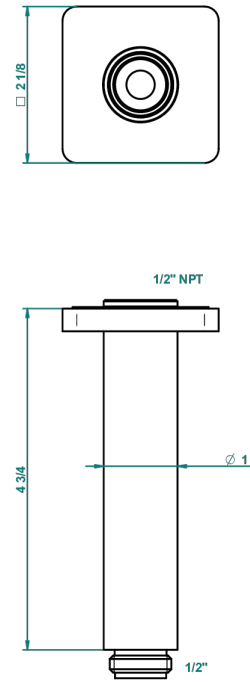

PROFIL METAL CON MANETAS

A6B-82V/US

Vertical shower arm & flange ceiling mounted 1/2

THG[®]
PARIS

22020

04/12/2015

CARACTERÍSTICAS

- Profil metal con manetas
- Vertical shower arm & flange ceiling mounted 1/2