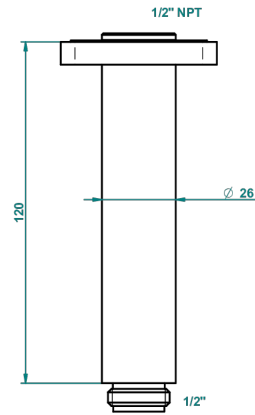

PROFIL METAL

A6A-82V/US

Bras vertical pour pomme de douche 1/2" standard américain

THG[®]
PARIS

22020

04/12/2015

CARACTÉRISTIQUES

- Adapté à tout type de pomme de Ø200 à 400 mm
- Raccordement aux standards US