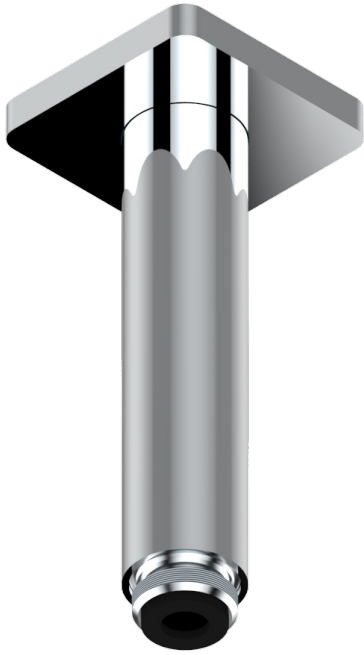

# PROFIL METAL

A6A-82V/US

Vertical shower arm & flange ceiling mounted 1/2

22020

04/12/2015

## CARACTERÍSTICAS

- Perfil metal
- Vertical shower arm & flange ceiling mounted 1/2

## ACABADOS DISPONIBLES

Bronce claro - D01  
Cerámica negra mate - D30  
Cobre viejo mate - H07  
Cromo - A02  
Cromo / dorado - G02  
Cromo mate - C02

Dorado - F01  
Dorado mate - F07  
Dorado pálido - F30  
Dorado pálido mate (sin barniz) - F31  
Níquel - B01  
Níquel mate - C01