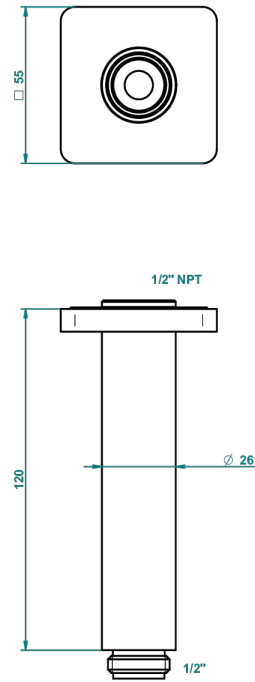

# PROFIL METAL

A6A-82V/US

Vertical shower arm & flange ceiling mounted 1/2

22020

04/12/2015

## CARACTERÍSTICAS

- Perfil metal
- Vertical shower arm & flange ceiling mounted 1/2

Níquel viejo - H28  
Pvd blush - H62  
Pvd blush mate - H60  
Pvd color latón - H49  
Pvd color latón mate - H50  
Pvd color níquel - H55

Pvd color níquel mate - H56  
Pvd color oro - H52  
Pvd color oro mate - H53  
Pvd grafito - H64  
Pvd grafito mate - H65  
Pvd marrón bronce - F33