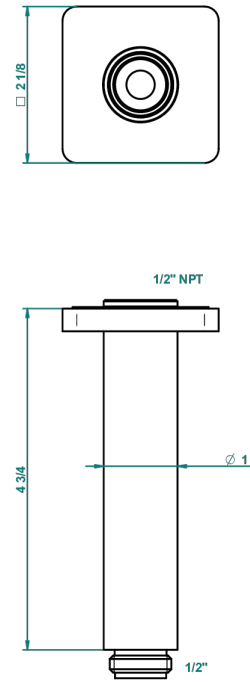

PROFIL METAL

A6A-82V/US

Bras vertical pour pomme de douche 1/2" standard américain

THG[®]
PARIS

22020

04/12/2015

CARACTÉRISTIQUES

- Adapté à tout type de pomme de Ø200 à 400 mm
- Raccordement aux standards US

FINITIONS DISPONIBLES

Bronze clair - D01
Chromé - A02
Chromé / doré - G02
Chromé mat - C02
Doré brillant - F01
Doré mat - F07

Nickel brillant - B01
Nickel mat - C01
Noir mat céramique - D30
Or pâle - F30
Or pâle mat - F31
Pvd blush - H62