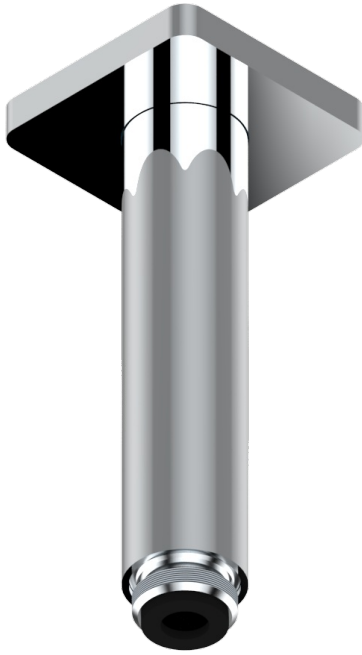

PROFIL METAL

A6A-82V/US

Bras vertical pour pomme de douche 1/2" standard américain

THG[®]
PARIS

22020

04/12/2015

CARACTÉRISTIQUES

- Adapté à tout type de pomme de Ø200 à 400 mm
- Raccordement aux standards US

FINITIONS DISPONIBLES

Bronze clair - D01
Chromé - A02
Chromé / doré - G02
Chromé mat - C02
Doré brillant - F01
Doré mat - F07

Nickel brillant - B01
Nickel mat - C01
Noir mat céramique - D30
Or pâle - F30
Or pâle mat - F31
Pvd blush - H62