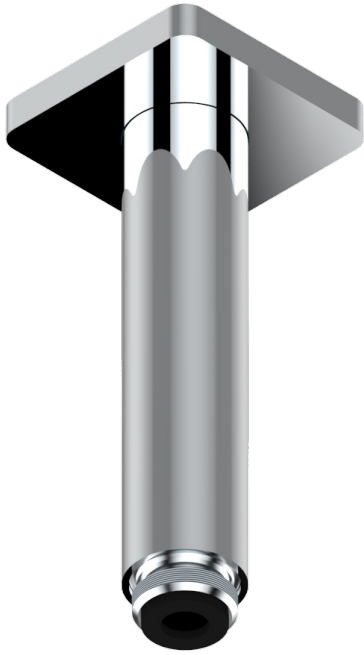

PROFIL METAL

A6A-82V/US

Vertical shower arm & flange ceiling mounted 1/2

THG[®]
PARIS

22020

04/12/2015

CARACTERÍSTICAS

- Profil métal
- Vertical shower arm & flange ceiling mounted 1/2

ACABADOS DISPONIBLES

Bronce claro - D01
Cerámica negra mate - D30
Cobre viejo mate - H07
Cromo - A02
Cromo / dorado - G02
Cromo mate - C02

Dorado - F01
Dorado mate - F07
Dorado pálido - F30
Dorado pálido mate (sin barniz) - F31
Níquel - B01
Níquel mate - C01

Níquel viejo - H28
Pvd blush - H62
Pvd blush mate - H60
Pvd color latón - H49
Pvd color latón mate - H50
Pvd color níquel - H55

Pvd color níquel mate - H56
Pvd color oro - H52
Pvd color oro mate - H53
Pvd grafito - H64
Pvd grafito mate - H65
Pvd marrón bronce - F33