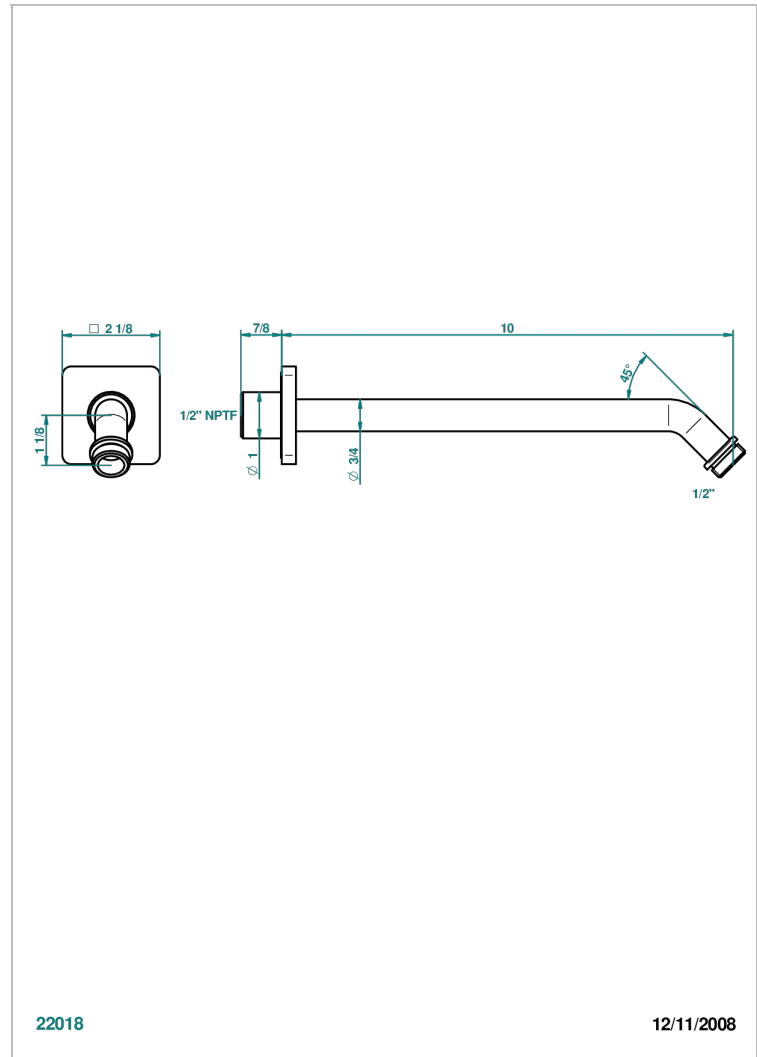

PROFIL BLACK ONYX

A6N-84/US

Horizontal shower arm, 45°, lg: 10"

THG[®]
PARIS

22018

12/11/2008

CHARACTERISTIC

- Profil Black Onyx
- Horizontal shower arm, 45°, lg: 10"