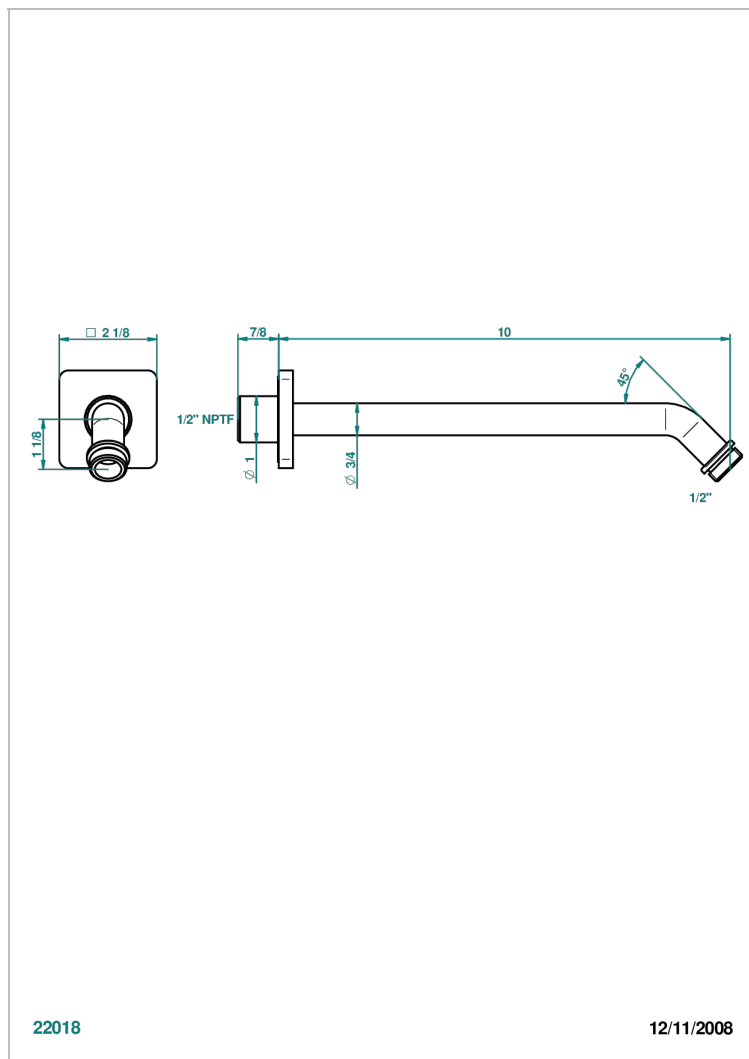

PROFIL LALIQUE CLEAR CRYSTAL

A6G-84/US

Horizontal shower arm, 45°, lg: 10"

THG[®]
PARIS

CHARACTERISTIC

- Profil Lalique Clear crystal
- Horizontal shower arm, 45°, lg: 10"

AVAILABLE FINITIONS

Black ceram - D30