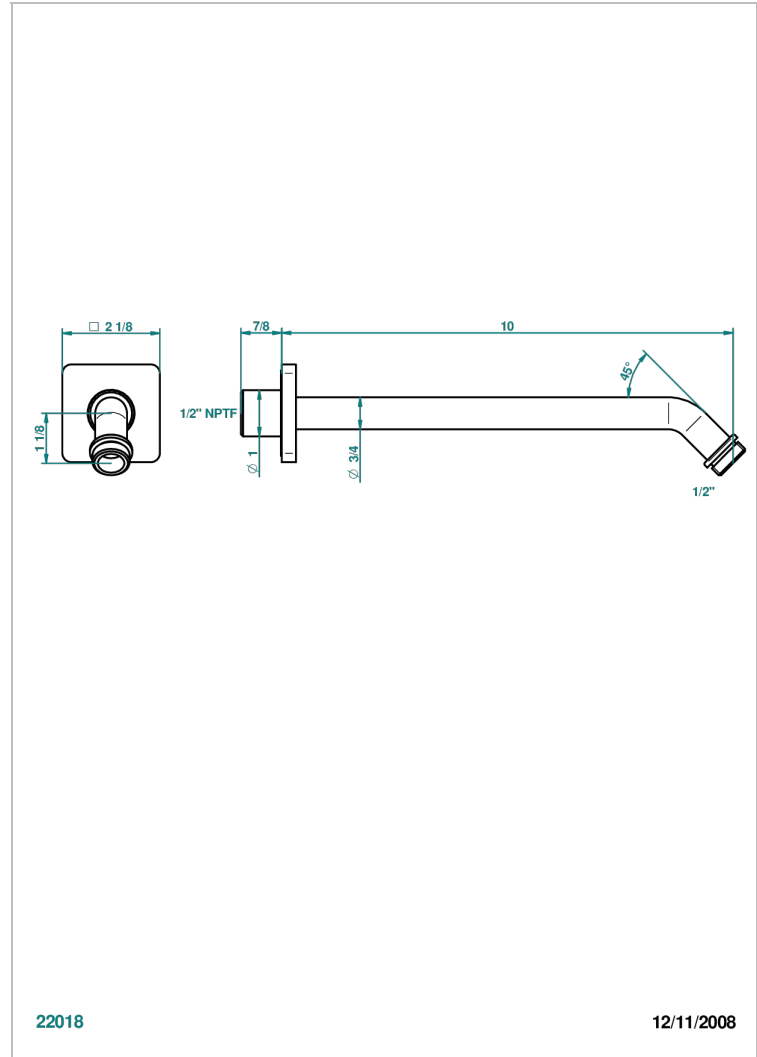

# PROFIL METAL

A6A-84/US

Horizontal shower arm, 45°, lg: 10"

22018

12/11/2008

## CHARACTERISTIC

- Profil Metal
- Horizontal shower arm, 45°, lg: 10"