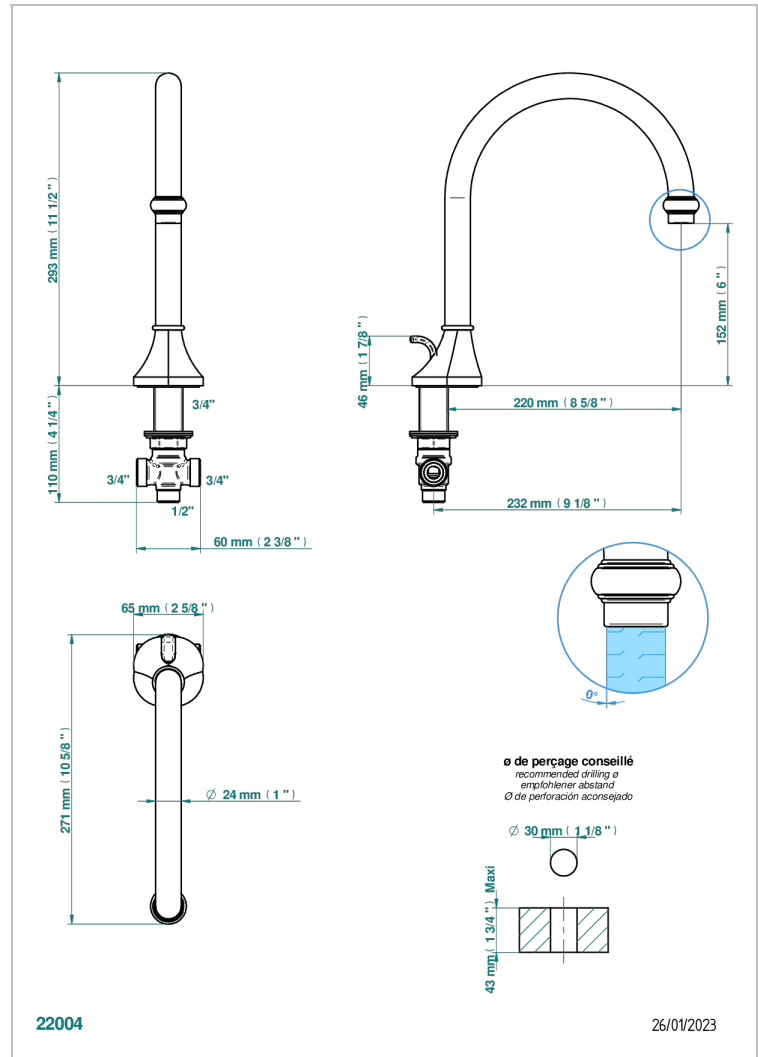

CAMELIA CRISTAL CLAIR

U5L-29SGI

Bec de bain sur gorge super goliath 3/4" à inversion automatique

THG[®]
PARIS

CARACTÉRISTIQUES

- Camélia Cristal clair
- Bec de bain sur gorge super goliath 3/4" à inversion automatique