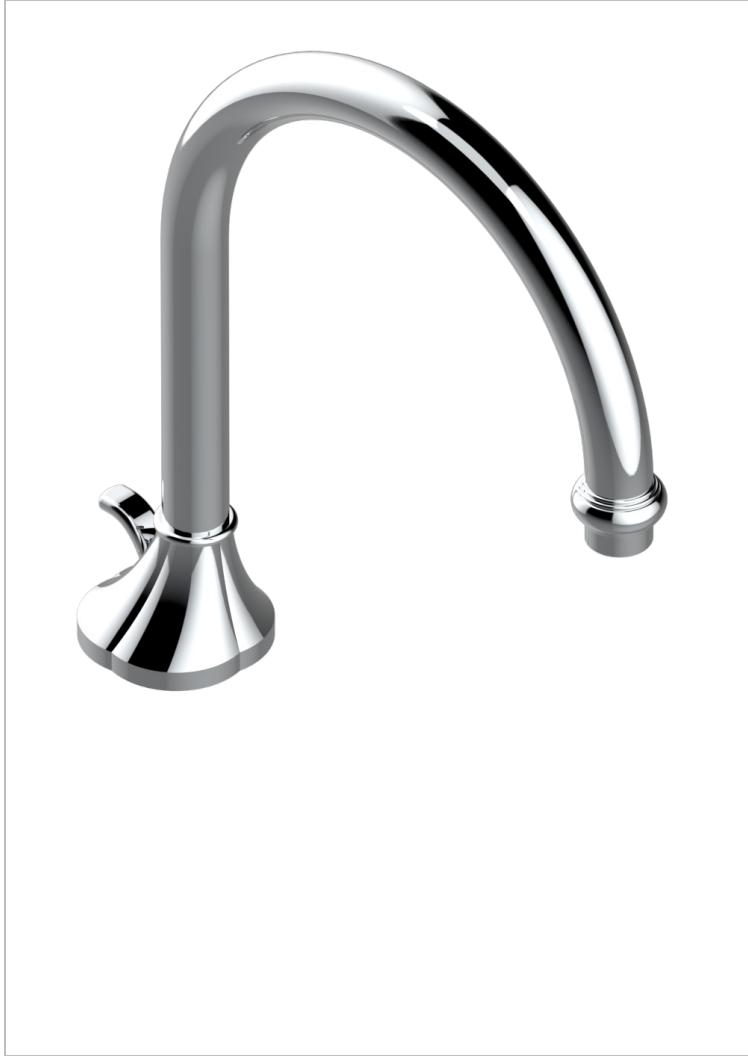

# CAMELIA CRISTAL CLARO

U5L-29SGI

Caño de bañera super goliath sobre encimera con inversor incorporado

THG<sup>®</sup>  
PARIS

## CARACTERÍSTICAS

- Camélia cristal claro
- Caño de bañera super goliath sobre encimera con inversor incorporado

## ACABADOS DISPONIBLES

Cerámica negra mate - D30  
Cromo - A02  
Cromo mate - C02  
Dorado - F01  
Dorado mate - F07  
Dorado pálido mate (sin barniz) - F31

Níquel - B01  
Níquel mate - C01  
Níquel viejo - H28  
Pvd blush - H62  
Pvd blush mate - H60  
Pvd color latón - H49