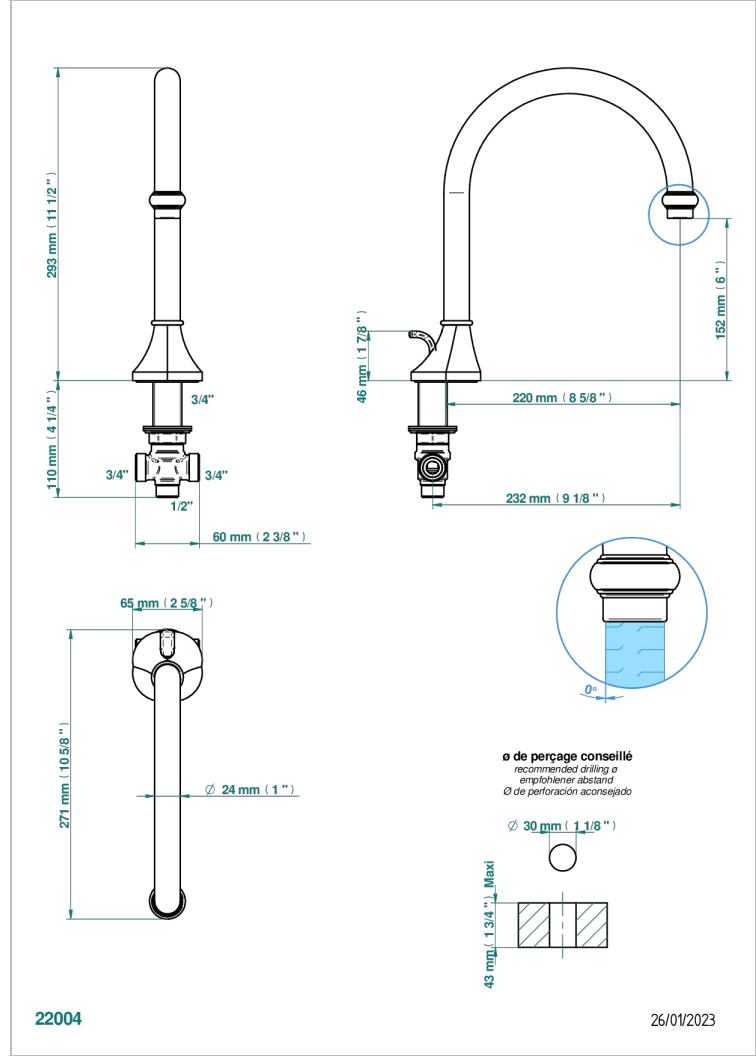

# CAMELIA CRISTAL CLARO

U5L-29SGI

Caño de bañera super goliath sobre encimera con inversor incorporado

THG<sup>®</sup>  
PARIS

## CARACTERÍSTICAS

- Camélia cristal claro
- Caño de bañera super goliath sobre encimera con inversor incorporado