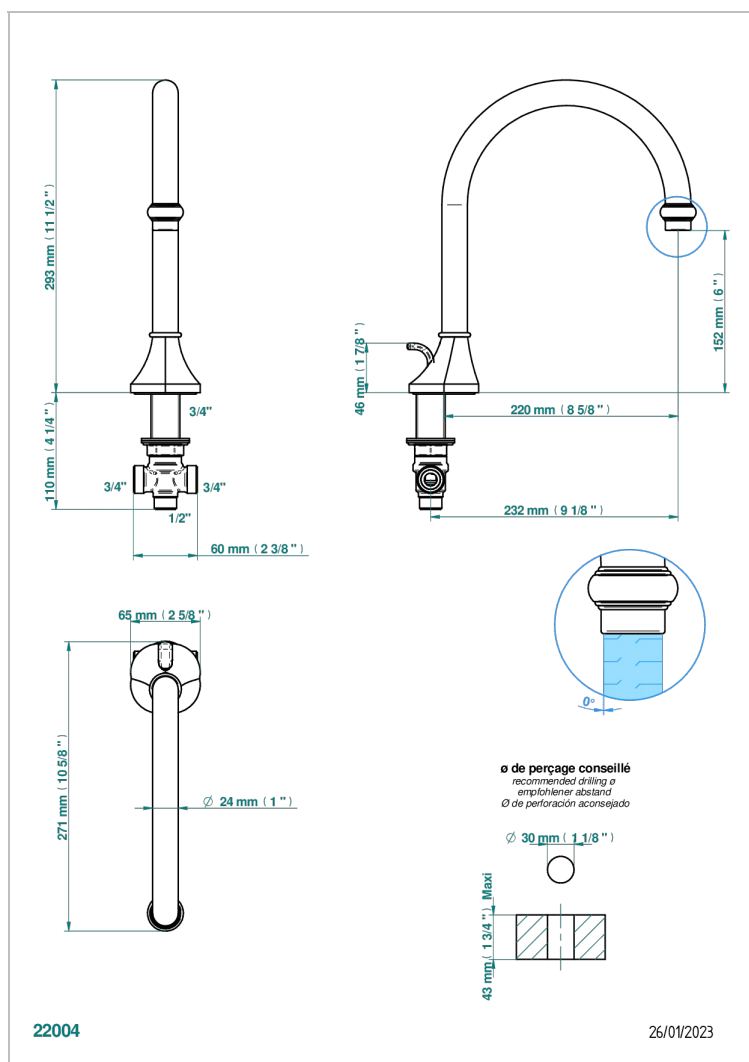

CAMELIA CRISTAL CLARO

U5L-29SGI

Caño de bañera super goliath sobre encimera con inversor incorporado

THG[®]
PARIS

CARACTERÍSTICAS

- Camélia cristal claro
- Caño de bañera super goliath sobre encimera con inversor incorporado