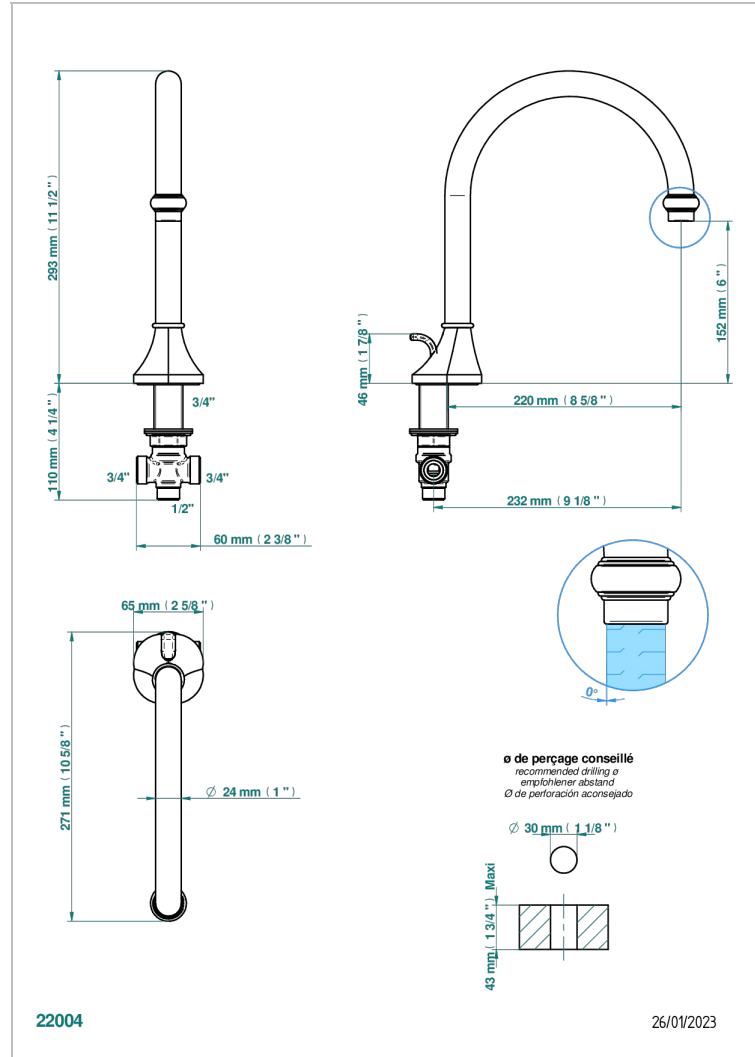

CAMELIA, KRISTALL KLAR

U5L-29SGI

THG[®]
PARIS

Wasserfall-wannenauslauf 3/4" zur standmontage mit automatischer umstellung von brause auf wannenauslauf, super goliath

EIGENSCHAFTEN

- Camélia, Kristall klar
- Wasserfall-wannenauslauf 3/4" zur standmontage mit automatischer umstellung von brause auf wannenauslauf, super goliath

VERFÜGBARE OBERFLÄCHEN

Altnickel - H28
Blassgold matt unlackiert - F31
Chrom - A02
Chrom matt - C02
Gold - F01
Gold matt - F07

Mattschwarz keramik - D30
Nickel matt - C01
Pvd blush - H62
Pvd blush matt - H60
Pvd bronze braun - F33
Pvd bronze braun matt - F34