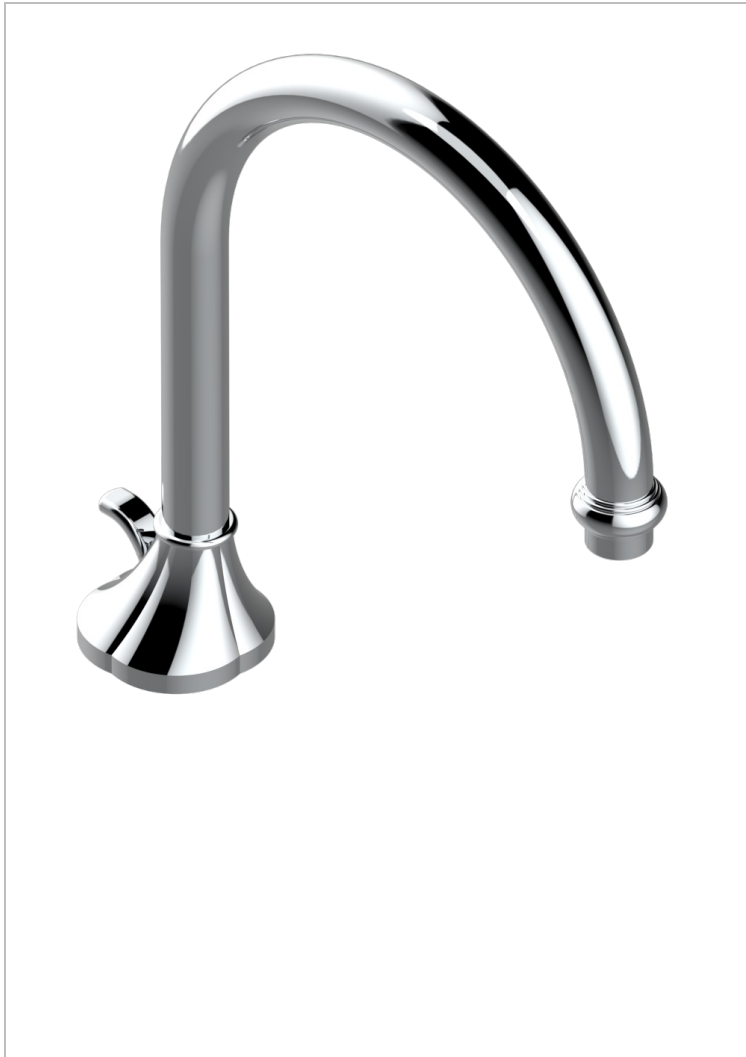

# CAMELIA CRISTAL NOIR

U5K-29SGI

THG<sup>®</sup>  
PARIS

Bec de bain sur gorge super goliath 3/4" à inversion automatique

## CARACTÉRISTIQUES

- Camélia Cristal noir
- Bec de bain sur gorge super goliath 3/4" à inversion automatique

## FINITIONS DISPONIBLES

Chromé - A02  
Chromé mat - C02  
Doré brillant - F01  
Doré mat - F07  
Nickel brillant - B01  
Nickel mat - C01

Noir mat céramique - D30  
Or pâle mat - F31  
Pvd blush - H62  
Pvd blush mat - H60  
Pvd couleur bronze brown - F33  
Pvd couleur bronze brown - mat - F34