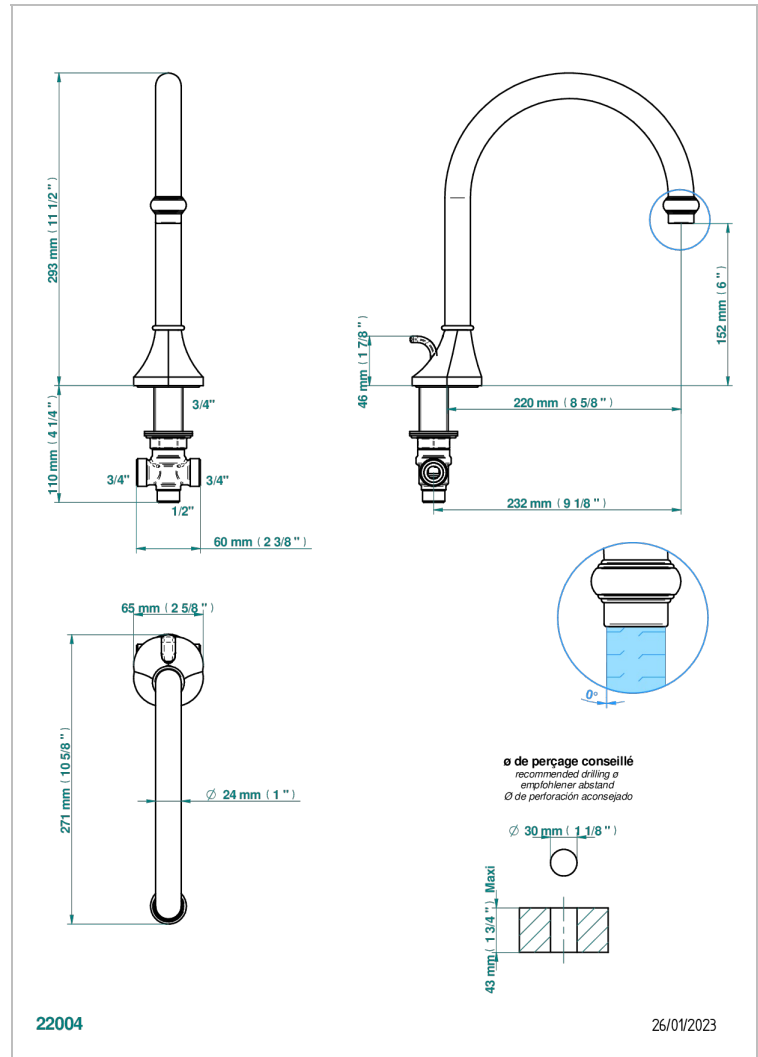

# CAMELIA CRISTAL NOIR

U5K-29SGI

THG<sup>®</sup>  
PARIS

Bec de bain sur gorge super goliath 3/4" à inversion automatique

## CARACTÉRISTIQUES

- Camélia Cristal noir
- Bec de bain sur gorge super goliath 3/4" à inversion automatique