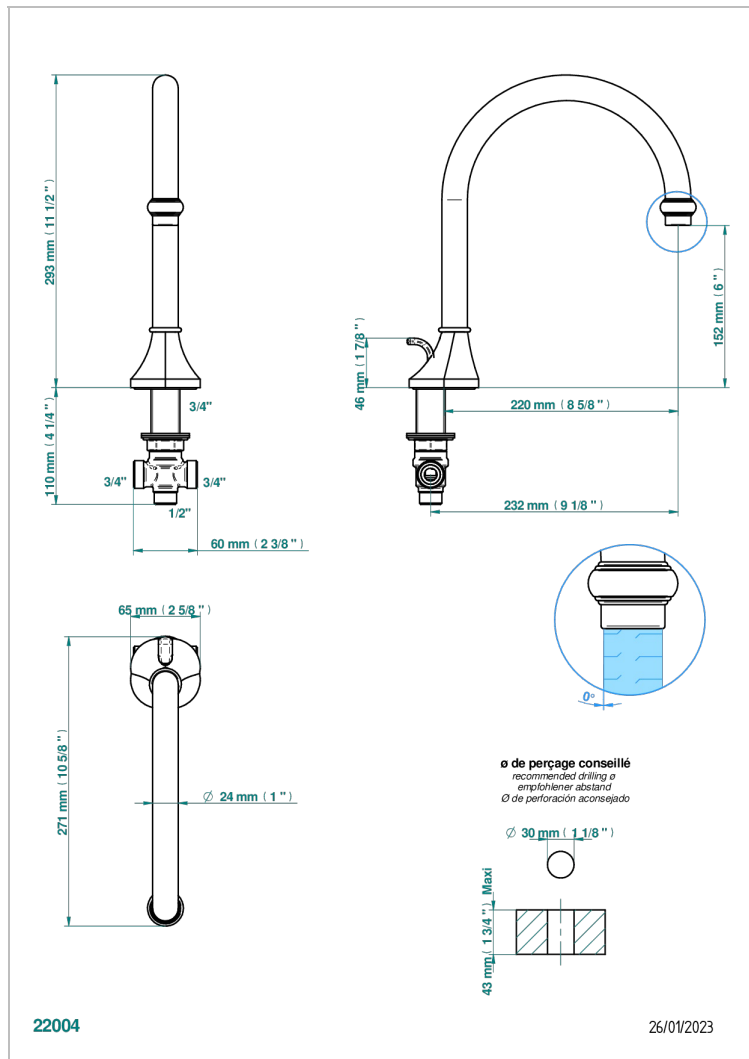

CAMELIA CRISTAL NEGRO

U5K-29SGI

Caño de bañera super goliath sobre encimera con inversor incorporado

THG[®]
PARIS

CARACTERÍSTICAS

- Camélia cristal negro
- Caño de bañera super goliath sobre encimera con inversor incorporado