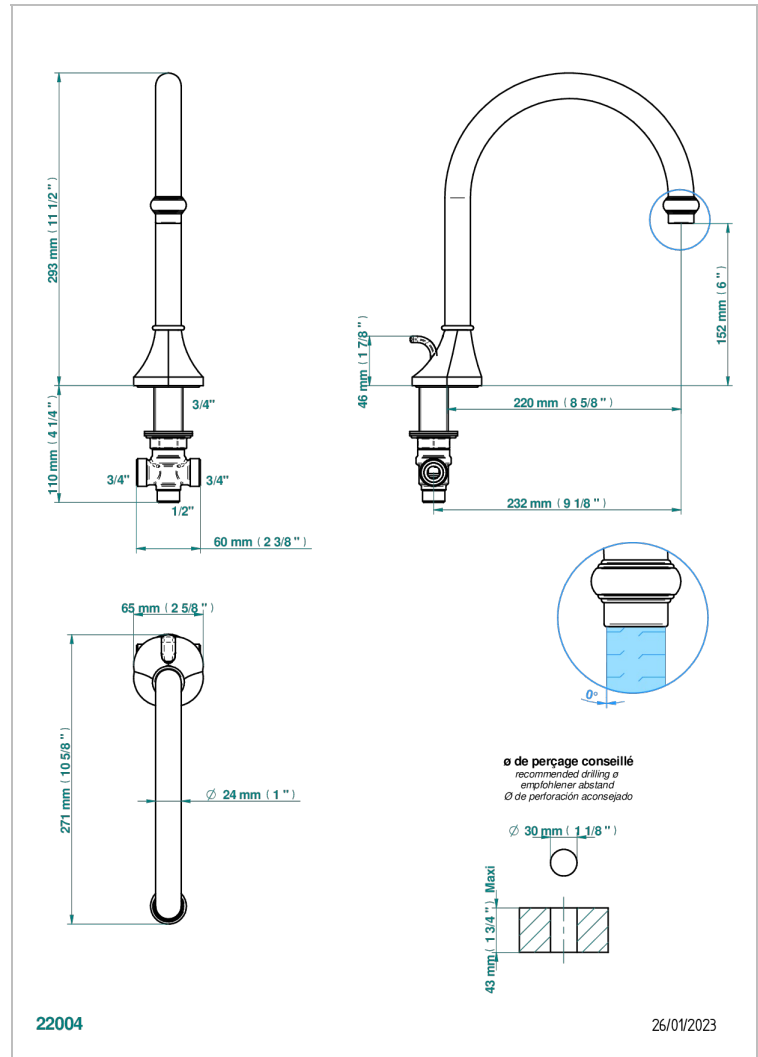

CAMELIA CRISTAL NEGRO

U5K-29SGI

Caño de bañera super goliath sobre encimera con inversor incorporado

THG[®]
PARIS

CARACTERÍSTICAS

- Camélia cristal negro
- Caño de bañera super goliath sobre encimera con inversor incorporado