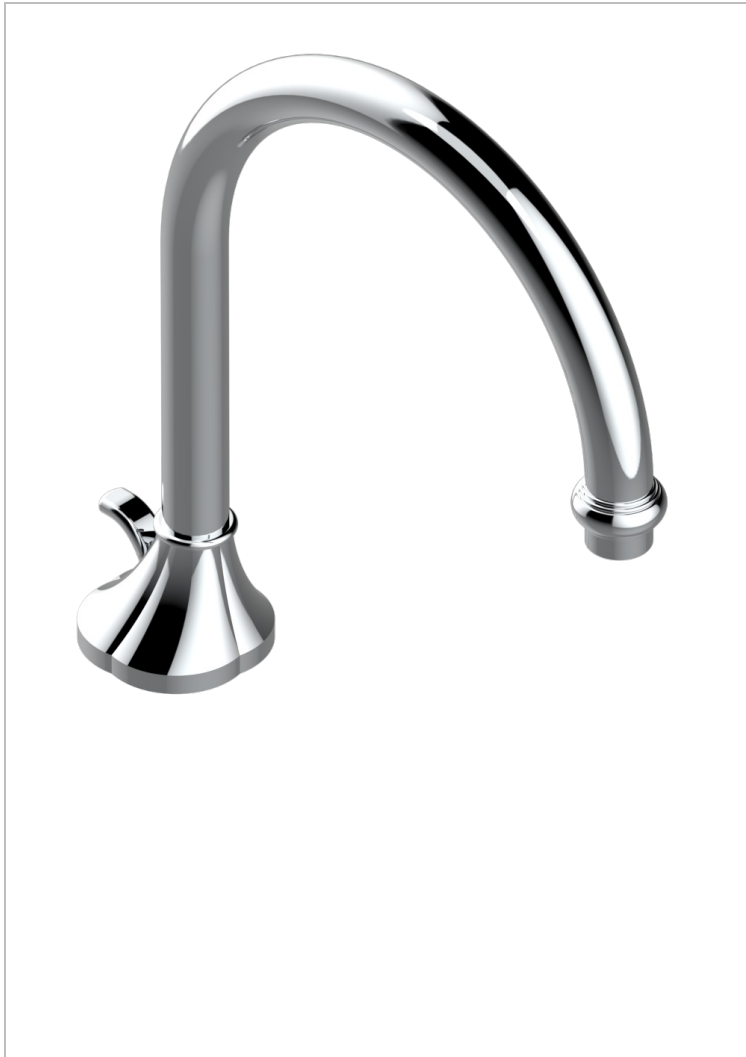

CAMELIA CRISTAL NEGRO

U5K-29SGI

Caño de bañera super goliath sobre encimera con inversor incorporado

THG[®]
PARIS

CARACTERÍSTICAS

- Camélia cristal negro
- Caño de bañera super goliath sobre encimera con inversor incorporado

ACABADOS DISPONIBLES

Cerámica negra mate - D30

Cromo - A02

Cromo mate - C02

Dorado - F01

Dorado mate - F07

Dorado pálido mate (sin barniz) - F31

Níquel - B01

Níquel mate - C01

Níquel viejo - H28

Pvd blush - H62

Pvd blush mate - H60

Pvd color latón - H49

Pvd color latón mate - H50

Pvd color níquel - H55

Pvd color níquel mate - H56