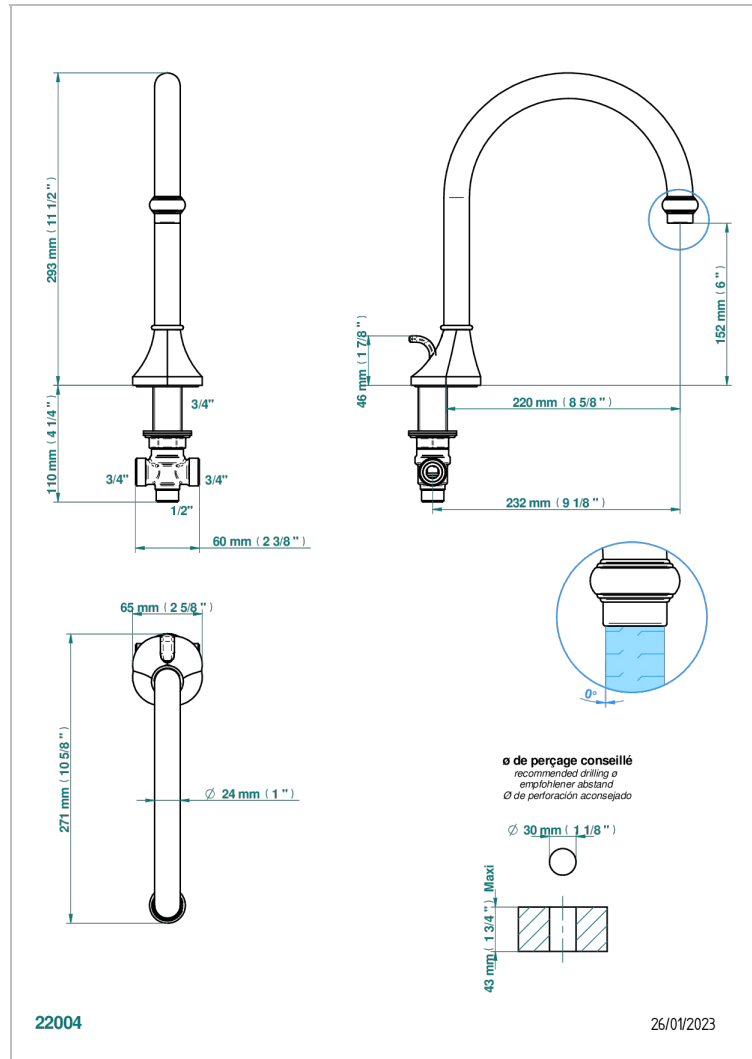

CAMELIA, KRISTALL SCHWARZ

U5K-29SGI

THG[®]
PARIS

Wasserfall-wannenauslauf 3/4" zur standmontage mit automatischer umstellung von brause auf wannenauslauf, super goliath

EIGENSCHAFTEN

- Camélia, Kristall schwarz
- Wasserfall-wannenauslauf 3/4" zur standmontage mit automatischer umstellung von brause auf wannenauslauf, super goliath

VERFÜGBARE OBERFLÄCHEN

Altnickel - H28
Blassgold matt unlackiert - F31
Chrom - A02
Chrom matt - C02
Gold - F01
Gold matt - F07

Mattschwarz keramik - D30
Nickel matt - C01
Pvd blush - H62
Pvd blush matt - H60
Pvd bronze braun - F33
Pvd bronze braun matt - F34