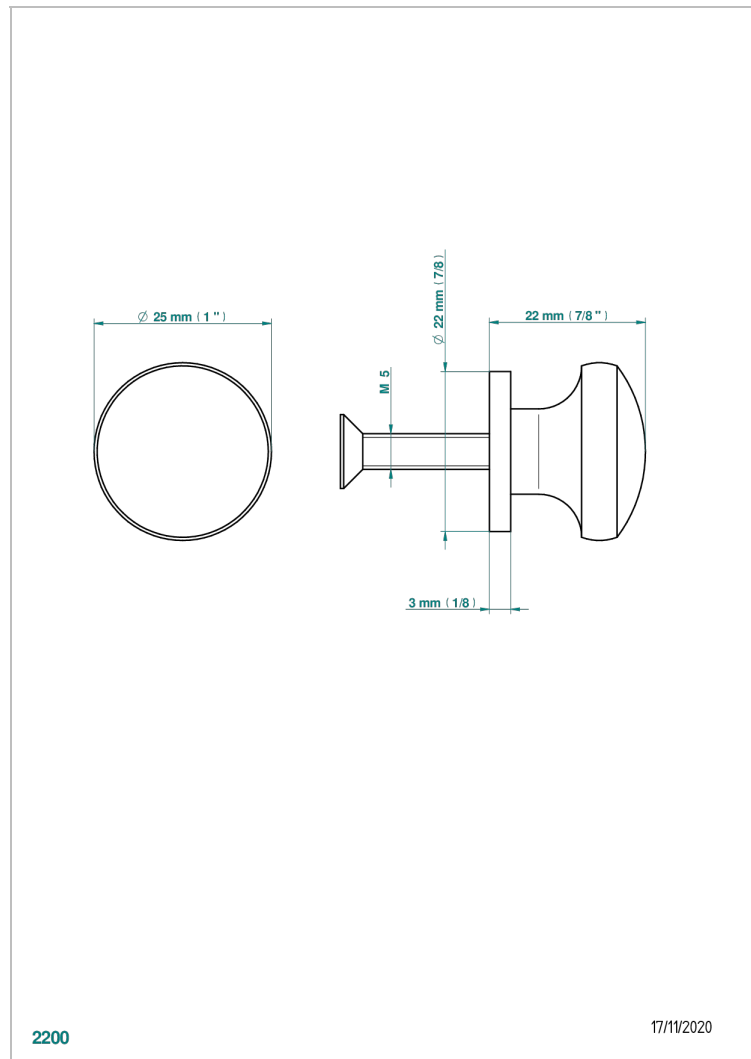

DUOMO С ХРУСТАЛЕМ

U4F-26BT

Ручка малая

THG[®]
PARIS

2200

17/11/2020

ХАРАКТЕРИСТИКИ

- Duomo с хрусталём
- Ручка малая