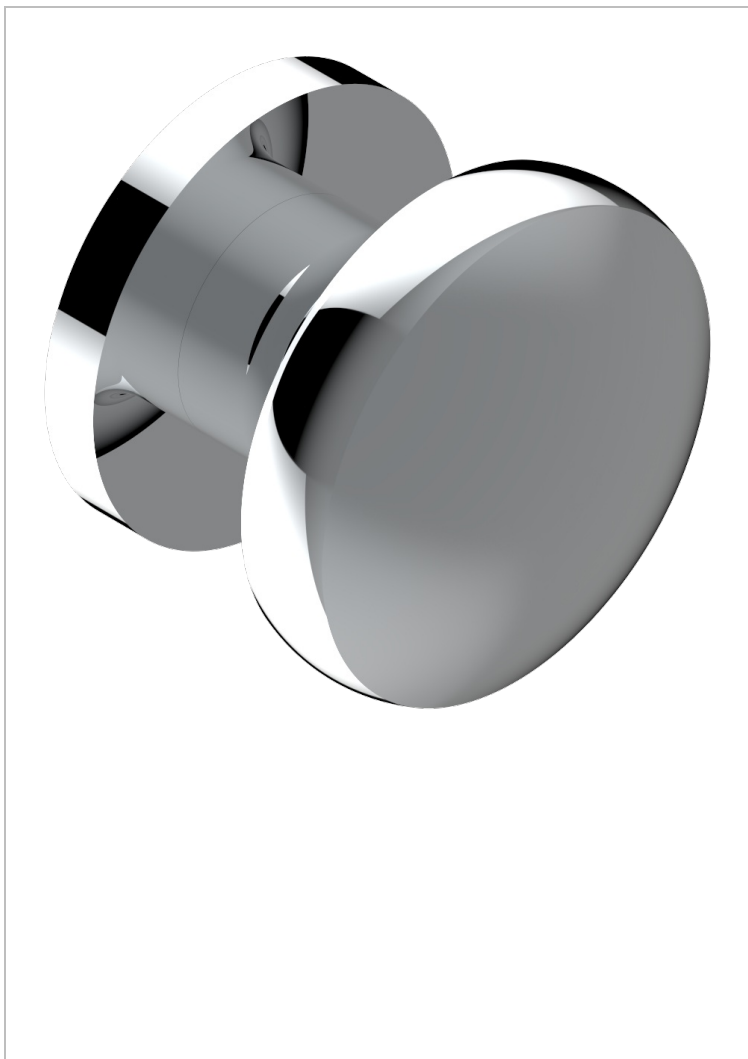

DUOMO С ХРУСТАЛЕМ

U4F-26BT

Ручка малая

THG[®]
PARIS

2200

17/11/2020

ХАРАКТЕРИСТИКИ

- Duomo с хрусталём
- Ручка малая

ДОСТУПНЫЕ ВАРИАНТЫ ПОКРЫТИЙ

Black ceram - D30
Blush PVD - H62
Graphite PVD - H64
Matt Umber PVD - H67
Matt blush PVD - H60
Matt graphite PVD - H65

Umber PVD - H66
Бронза - D01
Золото - F01
Матовая красная старинная медь - H07
Матовое золото - F07
Матовое светлое золото - F31

Матовый никель - C01
Матовый хром - C02
Никель - B01
Покрытие PVD бронза - F33
Покрытие PVD золотистый цвет - H52
Покрытие PVD латунь - H49

Покрытие PVD матовая бронза - F34
Покрытие PVD матовая латунь - H50
Покрытие PVD матовый золотистый - H53
Покрытие PVD матовый никель - H56
Покрытие PVD никель - H55
Светлое золото - F30