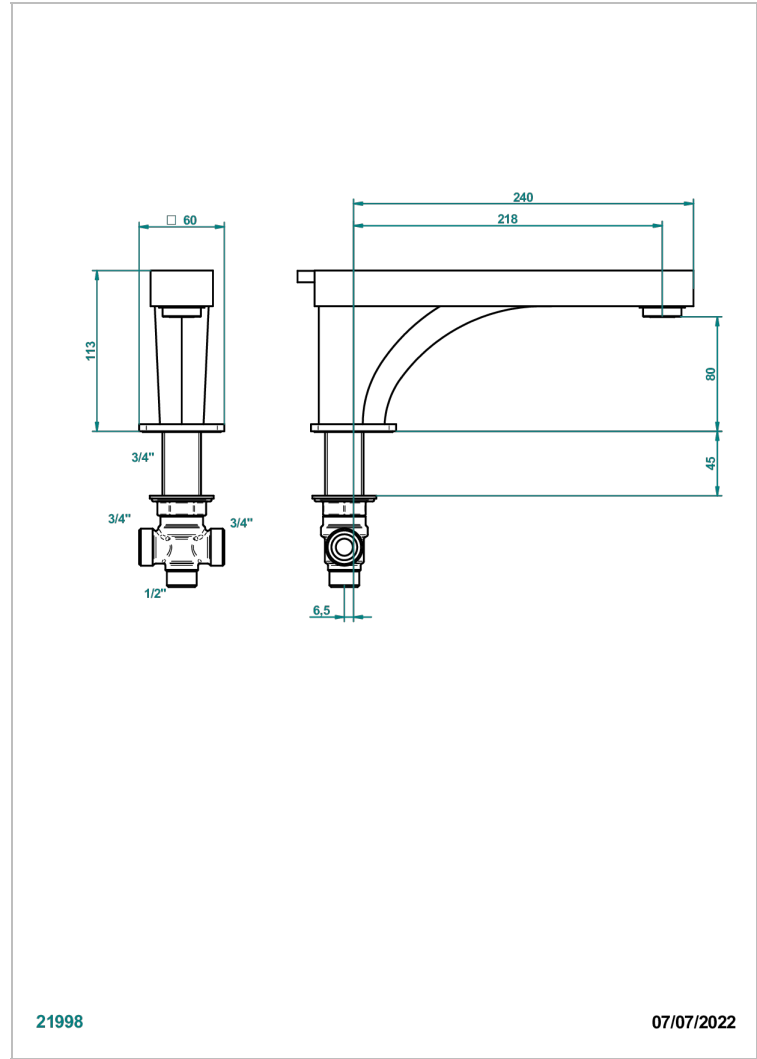

PROFIL ONYX NOIR A MANETTES

A6P-29SGI

Bec de bain sur gorge super goliath 3/4" à inversion automatique

THG[®]
PARIS

CARACTÉRISTIQUES

- Profil Onyx noir à manettes
- Bec de bain sur gorge super goliath 3/4" à inversion automatique

SPÉCIFICATIONS TECHNIQUES

- Recommandé : 3 bars (max. 5 bars) - Advised : 43,5 psi (max. 72 psi)
- Bec : 35 l/min à 3 bars
- Spout : 9.26 gpm at 43.5 psi

FINITIONS DISPONIBLES

Bronze clair - D01
Chromé - A02
Chromé / doré - G02
Chromé mat - C02
Doré brillant - F01
Doré mat - F07