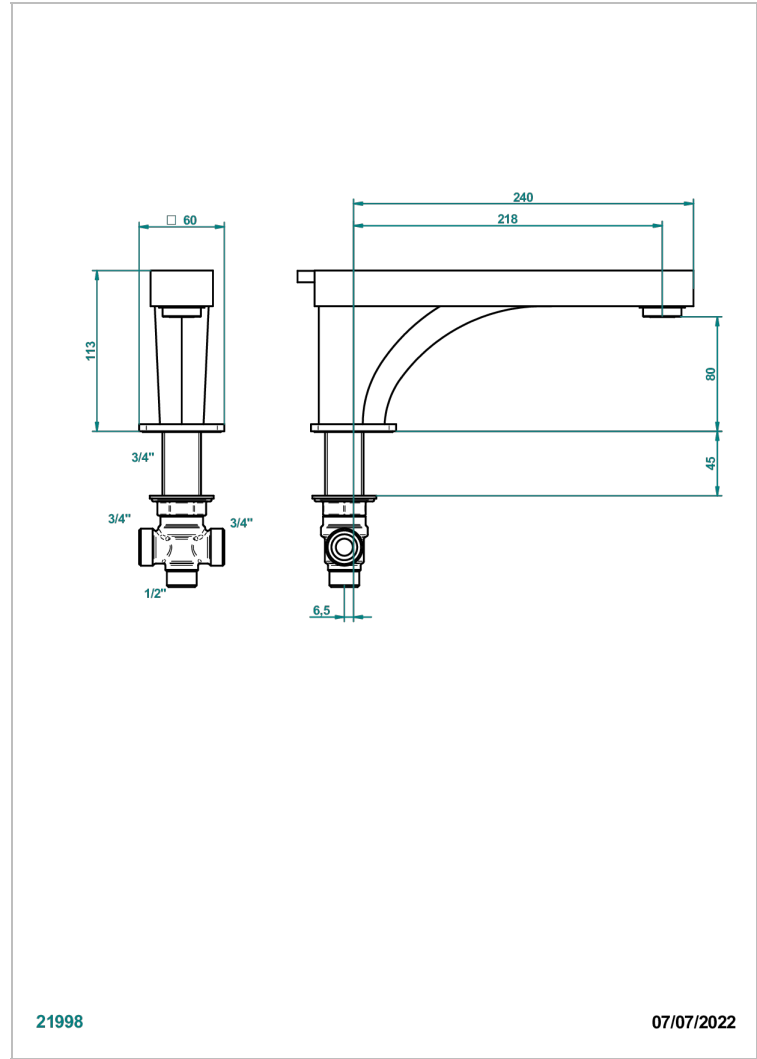

# PROFIL ONICE NEGRO CON MANETAS

A6P-29SGI

THG<sup>®</sup>  
PARIS

Caño de bañera super goliath sobre encimera con inversor incorporado

21998

07/07/2022

## CARACTERÍSTICAS

- Profil Onice negro con manetas
- Caño de bañera super goliath sobre encimera con inversor incorporado

## ESPECIFICACIONES TÉCNICAS

- Recommandé : 3 bars (max. 5 bars) - Advised : 43,5 psi (max. 72 psi)
- Bec : 35 l/min à 3 bars
- Spout : 9.26 gpm at 43.5 psi