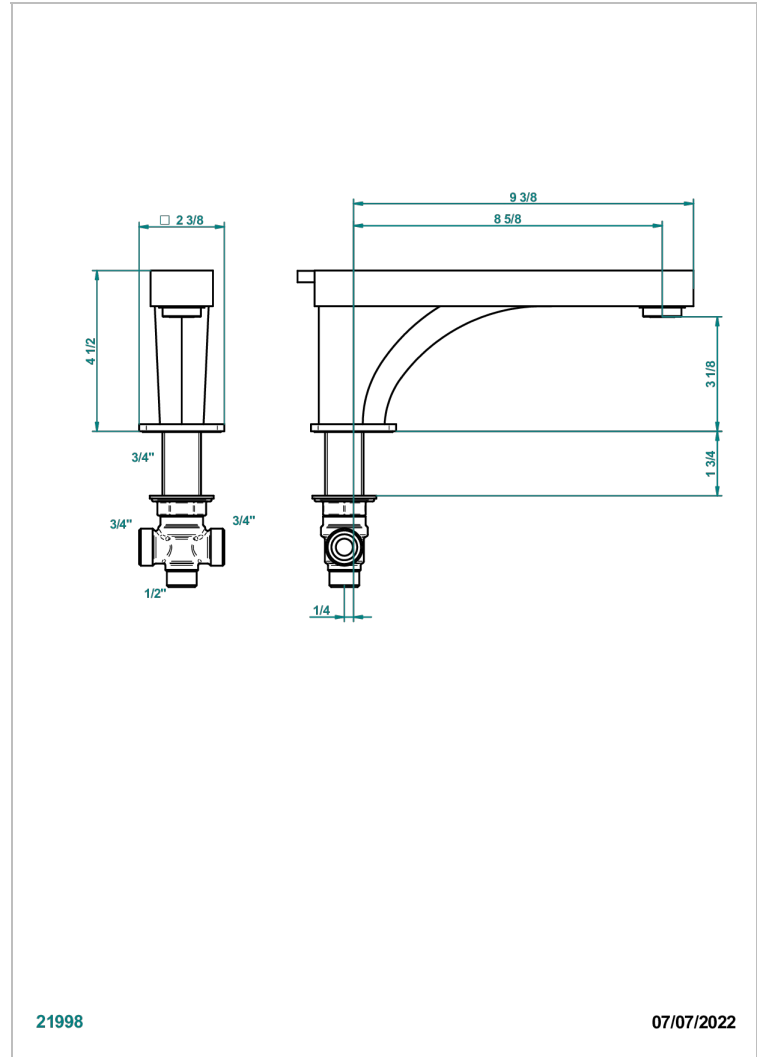

PROFIL ONYX NOIR A MANETTES

A6P-29SGI

Bec de bain sur gorge super goliath 3/4" à inversion automatique

THG[®]
PARIS

CARACTÉRISTIQUES

- Profil Onyx noir à manettes
- Bec de bain sur gorge super goliath 3/4" à inversion automatique

SPÉCIFICATIONS TECHNIQUES

- Recommandé : 3 bars (max. 5 bars) - Advised : 43,5 psi (max. 72 psi)
- Bec : 35 l/min à 3 bars
- Spout : 9.26 gpm at 43.5 psi

FINITIONS DISPONIBLES

Bronze clair - D01
Chromé - A02
Chromé / doré - G02
Chromé mat - C02
Doré brillant - F01
Doré mat - F07