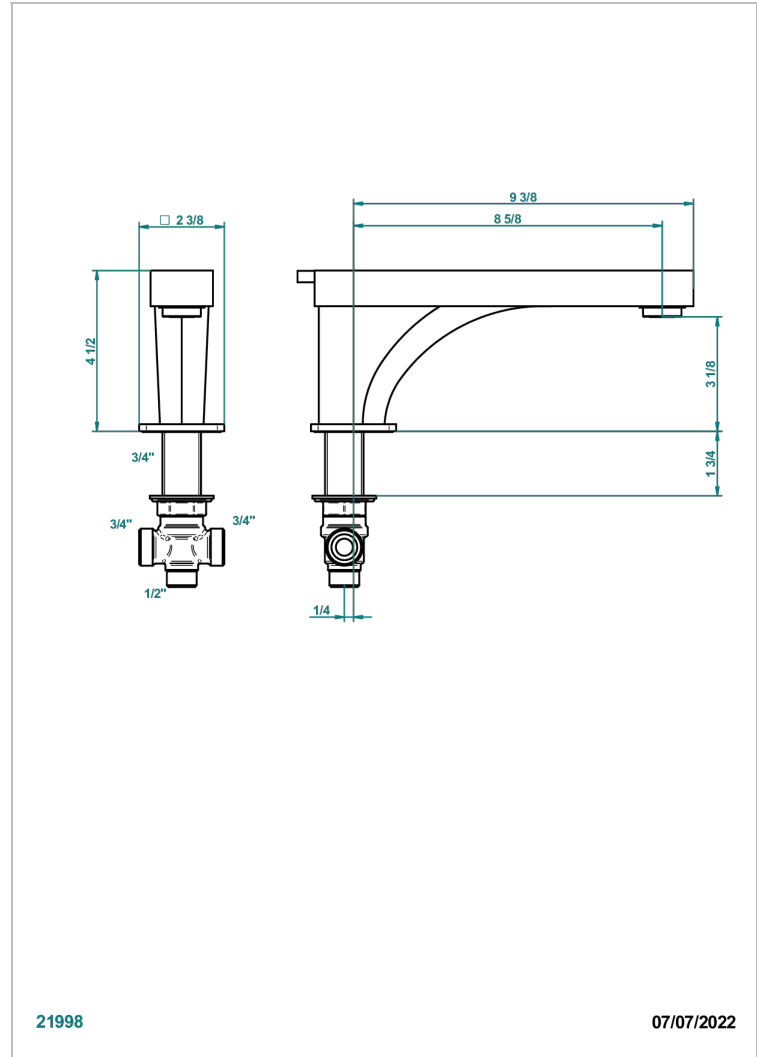

# PROFIL ONYX NOIR

A6N-29SGI

Bec de bain sur gorge super goliath 3/4" à inversion automatique

THG<sup>®</sup>  
PARIS

## CARACTÉRISTIQUES

- Profil Onyx noir
- Bec de bain sur gorge super goliath 3/4" à inversion automatique

## SPÉCIFICATIONS TECHNIQUES

- Recommandé : 3 bars (max. 5 bars) - Advised : 43,5 psi (max. 72 psi)
- Bec : 35 l/min à 3 bars
- Spout : 9.26 gpm at 43.5 psi