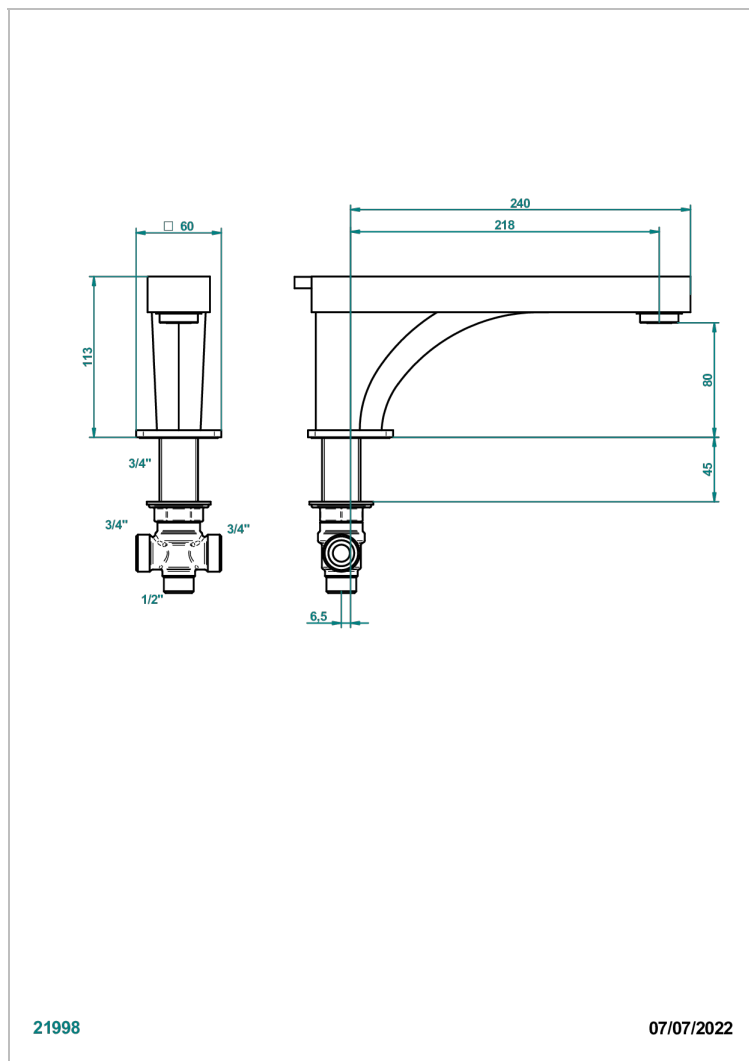

PROFIL LALIQUE CRISTAL CLAIR A MANETTES

A6H-29SGI

Bec de bain sur gorge super goliath 3/4" à inversion automatique

CARACTÉRISTIQUES

- Profil Lalique Cristal clair à manettes
- Bec de bain sur gorge super goliath 3/4" à inversion automatique

SPÉCIFICATIONS TECHNIQUES

- Recommandé : 3 bars (max. 5 bars) - Advised : 43,5 psi (max. 72 psi)
- Bec : 35 l/min à 3 bars
- Spout : 9.26 gpm at 43.5 psi

FINITIONS DISPONIBLES

Bronze clair - D01
Chromé - A02
Chromé / doré - G02
Chromé mat - C02
Doré brillant - F01
Doré mat - F07