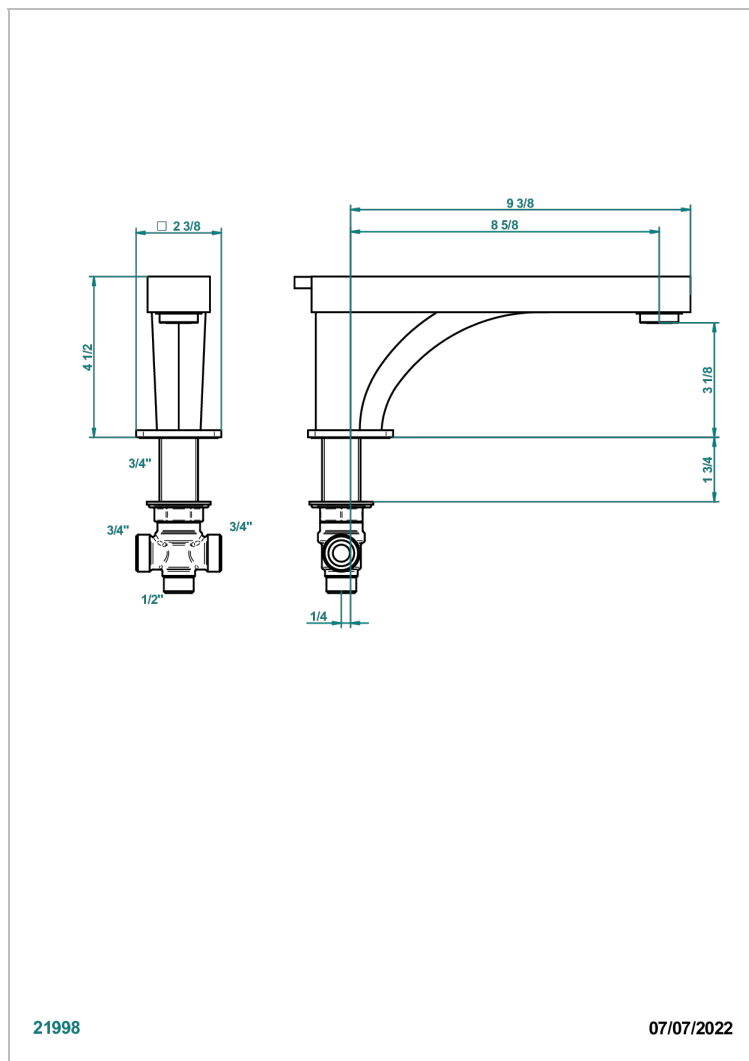

PROFIL LALIQUE CRISTAL CLAIR A MANETTES

A6H-29SGI

Bec de bain sur gorge super goliath 3/4" à inversion automatique

21998

07/07/2022

CARACTÉRISTIQUES

- Profil Lalique Cristal clair à manettes
- Bec de bain sur gorge super goliath 3/4" à inversion automatique

SPÉCIFICATIONS TECHNIQUES

- Recommandé : 3 bars (max. 5 bars) - Advised : 43,5 psi (max. 72 psi)
- Bec : 35 l/min à 3 bars
- Spout : 9.26 gpm at 43.5 psi

FINITIONS DISPONIBLES

Bronze clair - D01
Chromé - A02
Chromé / doré - G02
Chromé mat - C02
Doré brillant - F01
Doré mat - F07