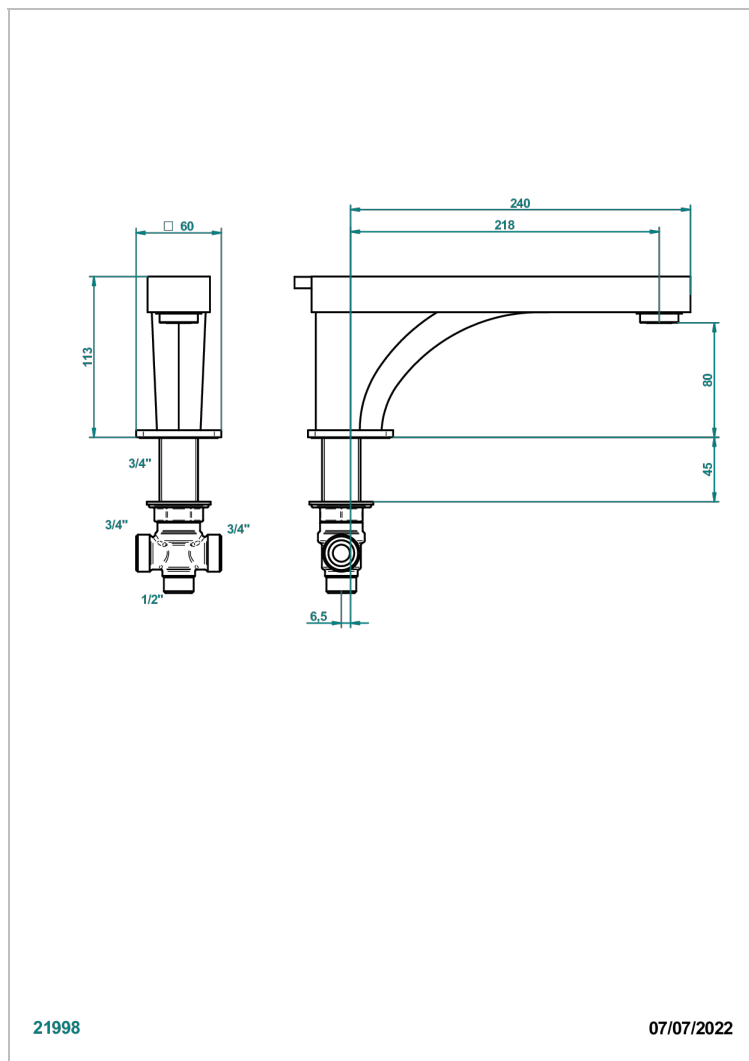

PROFIL LALIQUE CRISTAL CLAIR

A6G-29SGI

THG[®]
PARIS

Bec de bain sur gorge super goliath 3/4" à inversion automatique

21998

07/07/2022

CARACTÉRISTIQUES

- Profil Laliqre Cristal clair
- Bec de bain sur gorge super goliath 3/4" à inversion automatique

SPÉCIFICATIONS TECHNIQUES

- Recommandé : 3 bars (max. 5 bars) - Advised : 43,5 psi (max. 72 psi)
- Bec : 35 l/min à 3 bars
- Spout : 9.26 gpm at 43.5 psi

FINITIONS DISPONIBLES

Bronze clair - D01
Chromé - A02
Chromé / doré - G02
Chromé mat - C02
Doré brillant - F01
Doré mat - F07