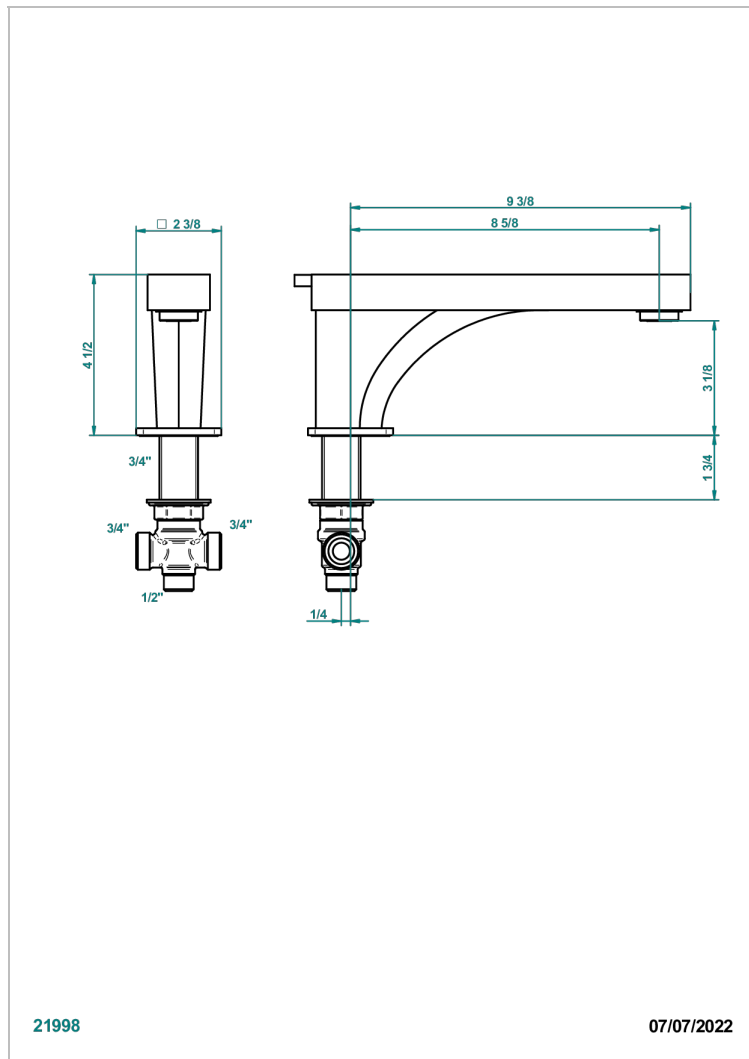

PROFIL LALIQUE CRISTAL CLAIR

A6G-29SGI

Bec de bain sur gorge super goliath 3/4" à inversion automatique

THG[®]
PARIS

CARACTÉRISTIQUES

- Profil Lalique Cristal clair
- Bec de bain sur gorge super goliath 3/4" à inversion automatique

SPÉCIFICATIONS TECHNIQUES

- Recommandé : 3 bars (max. 5 bars) - Advised : 43,5 psi (max. 72 psi)
- Bec : 35 l/min à 3 bars
- Spout : 9.26 gpm at 43.5 psi

FINITIONS DISPONIBLES

Bronze clair - D01
Chromé - A02
Chromé / doré - G02
Chromé mat - C02
Doré brillant - F01
Doré mat - F07