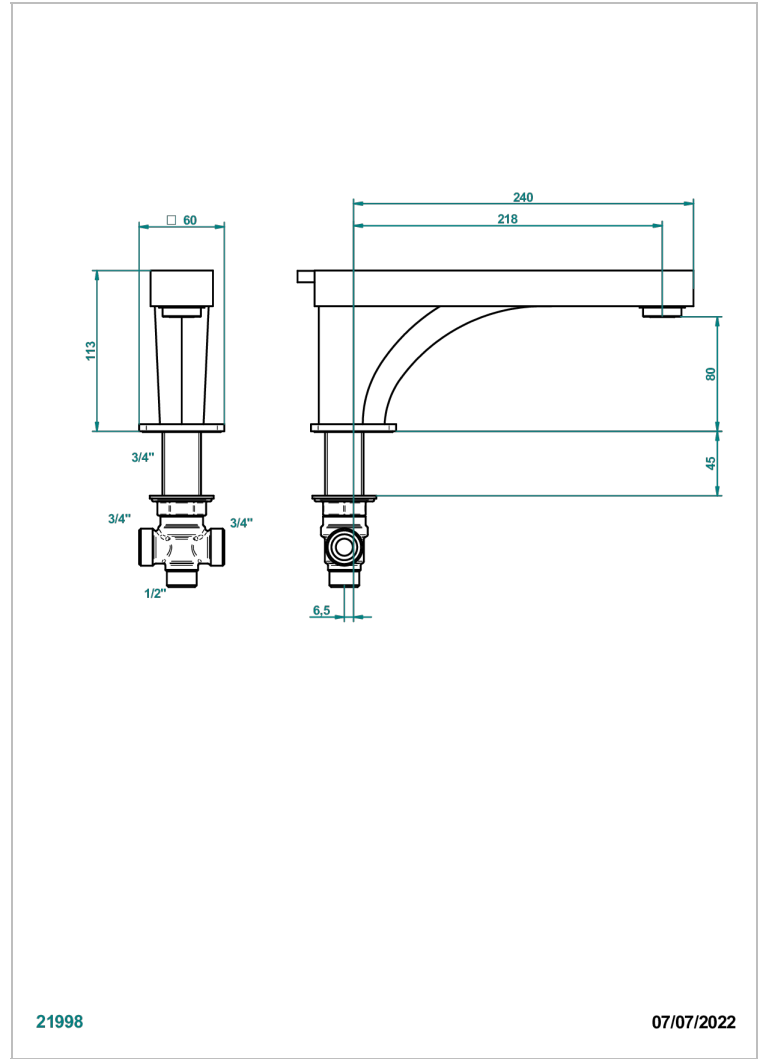

# PROFIL METAL A MANETTES

A6B-29SGI

Bec de bain sur gorge super goliath 3/4" à inversion automatique

THG<sup>®</sup>  
PARIS

## CARACTÉRISTIQUES

- Profil Métal à manettes
- Bec de bain sur gorge super goliath 3/4" à inversion automatique

## SPÉCIFICATIONS TECHNIQUES

- Recommandé : 3 bars (max. 5 bars) - Advised : 43,5 psi (max. 72 psi)
- Bec : 35 l/min à 3 bars
- Spout : 9.26 gpm at 43.5 psi