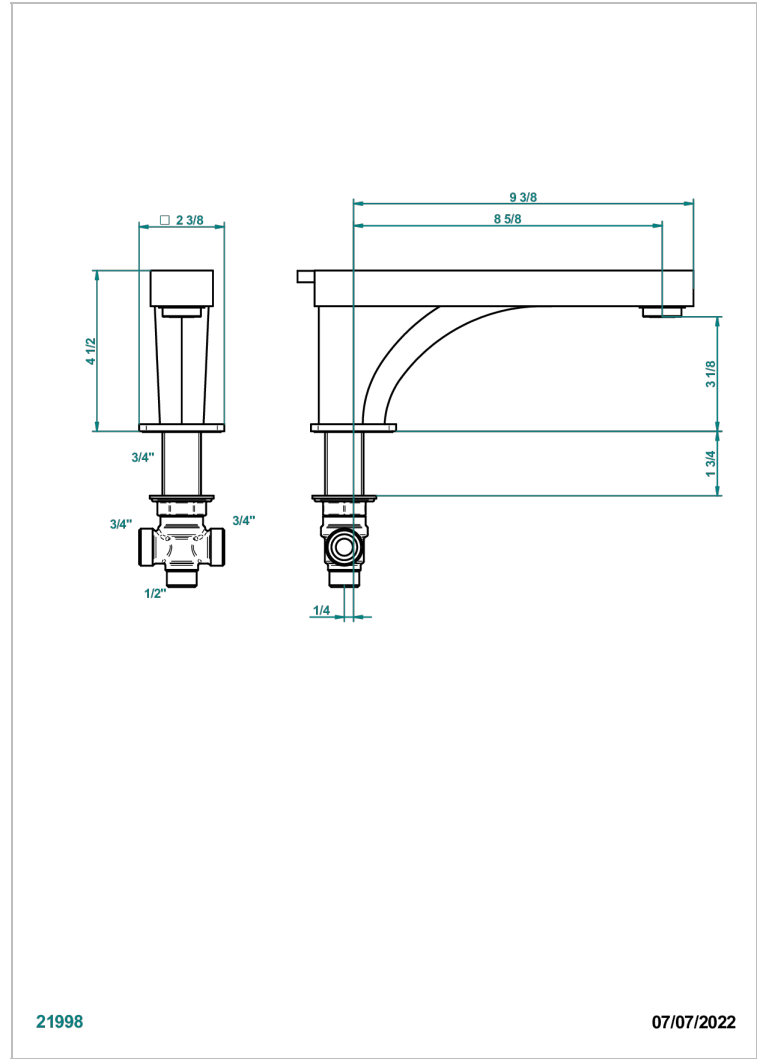

# PROFIL METAL A MANETTES

A6B-29SGI

Bec de bain sur gorge super goliath 3/4" à inversion automatique

THG<sup>®</sup>  
PARIS

## CARACTÉRISTIQUES

- Profil Métal à manettes
- Bec de bain sur gorge super goliath 3/4" à inversion automatique

## SPÉCIFICATIONS TECHNIQUES

- Recommandé : 3 bars (max. 5 bars) - Advised : 43,5 psi (max. 72 psi)
- Bec : 35 l/min à 3 bars
- Spout : 9.26 gpm at 43.5 psi