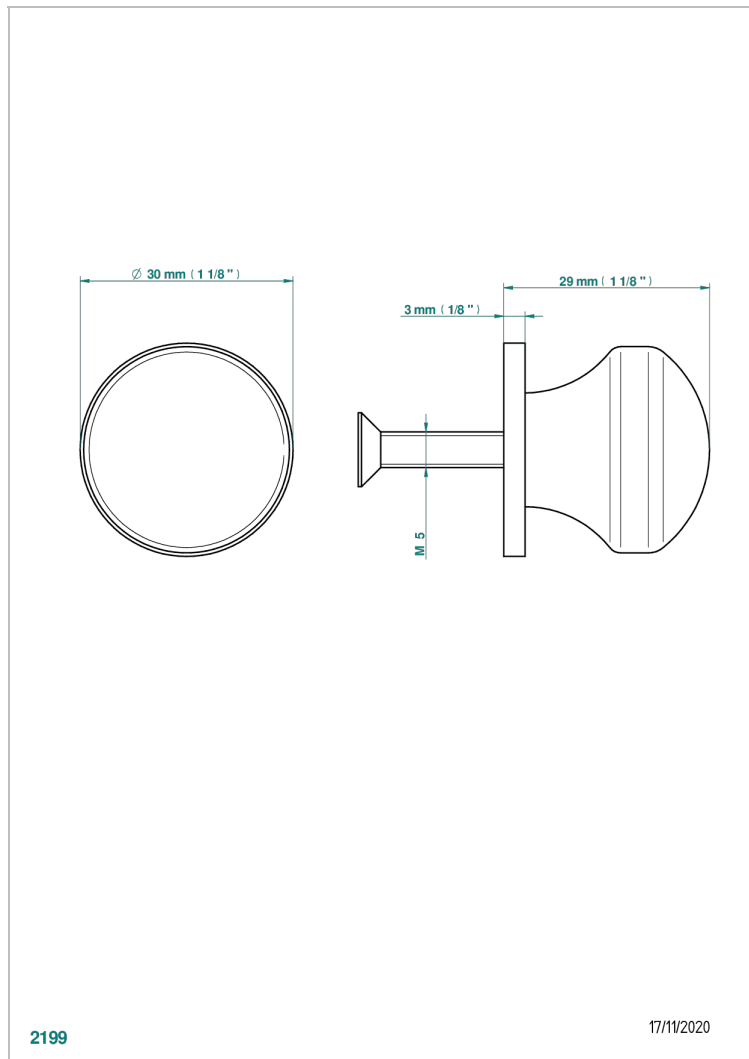

# CHARLESTON WITH LEVER

G75-26BP

中号按钮

THG<sup>®</sup>  
PARIS

2199

17/11/2020

## 特色

- Charleston with lever
- 中号按钮