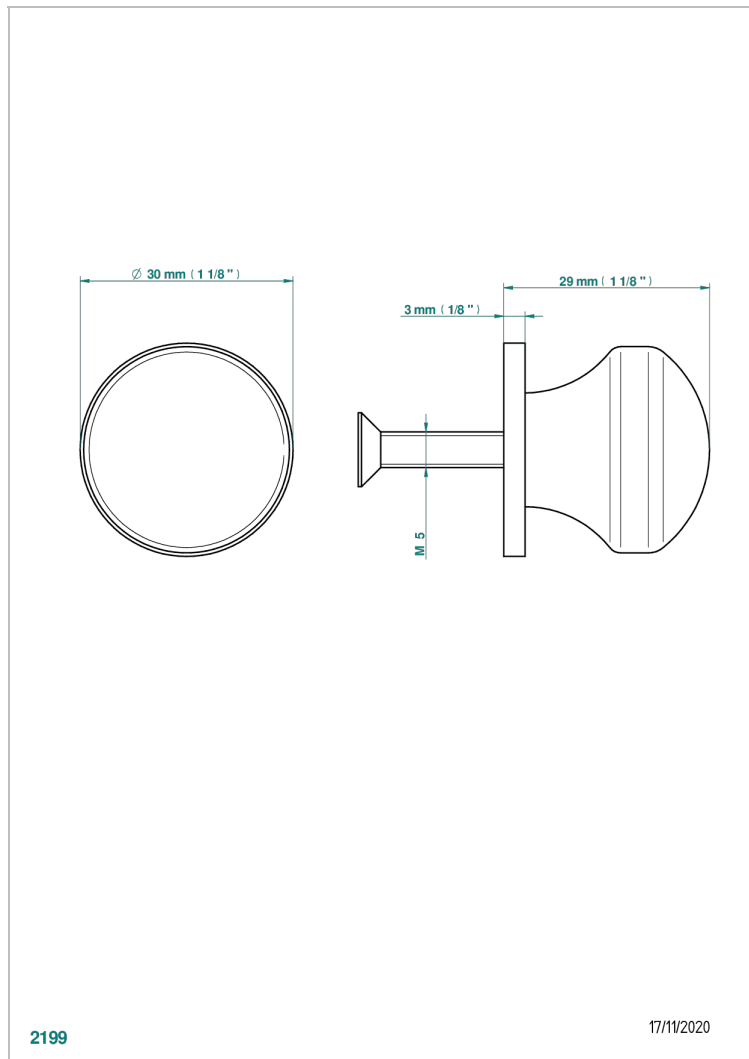

1900 С РУКОЯТКАМИ

G28-26BP

Ручка среднего размера

THG[®]
PARIS

2199

17/11/2020

ХАРАКТЕРИСТИКИ

- 1900 с ручьятками
- Ручка среднего размера