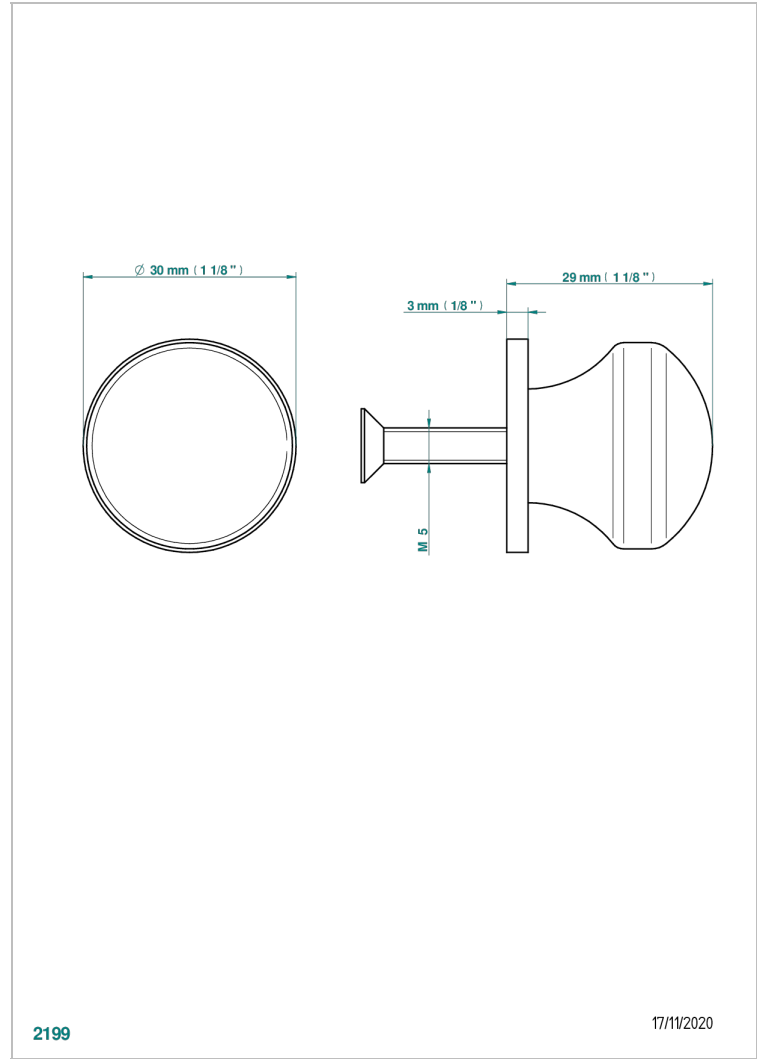

# 1900

G25-26BP

Medium size knob

2199

17/11/2020

## CHARACTERISTIC

- 1900
- Medium size knob