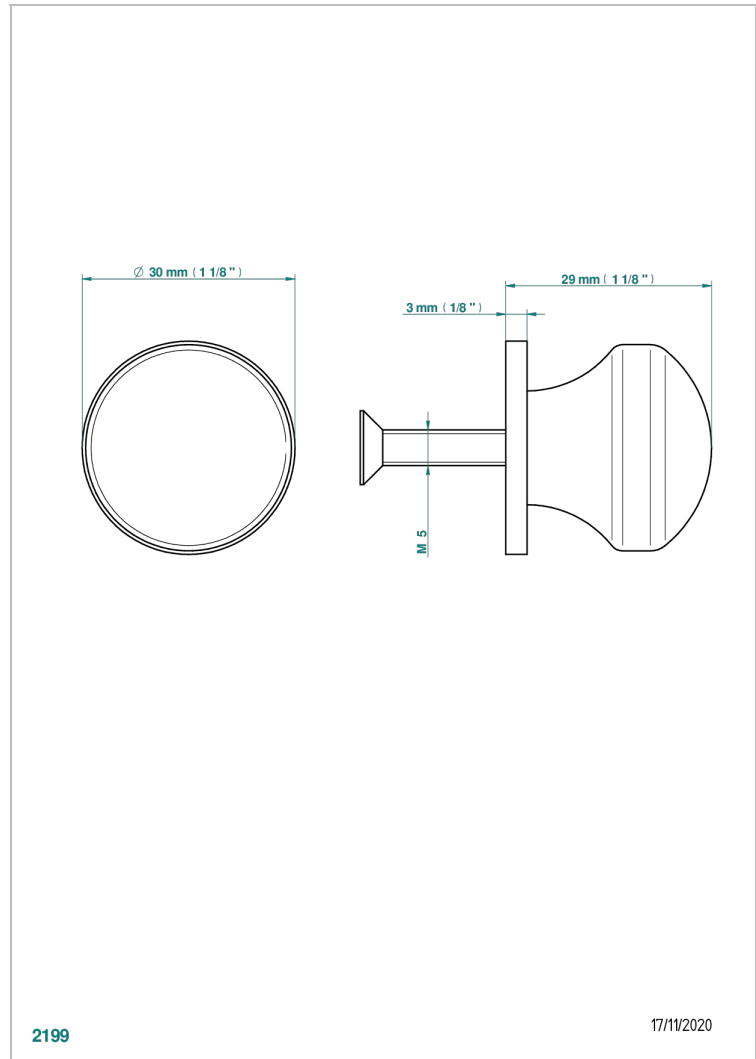

# 1900

G25-26BP

Ручка среднего размера

2199

17/11/2020

## ХАРАКТЕРИСТИКИ

- 1900
- Ручка среднего размера