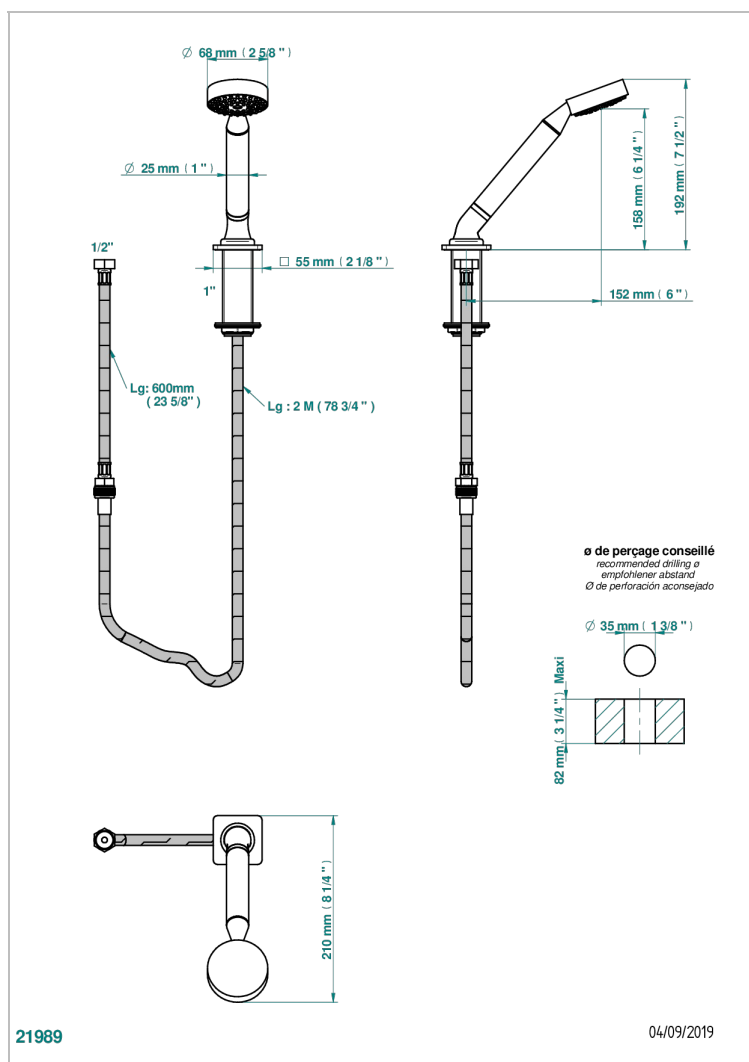

PROFIL LALIQUE CRISTAL CLARO CON MANETAS

A6H-60A

Teleducha sobre encimera con flexo de 2 m y soporte

CARACTERÍSTICAS

- ACS : 20ACCLY558

ESPECIFICACIONES TÉCNICAS

- Recommandé : 3 bars (max. 5 bars) - Advised : 43,5 psi (max. 72 psi)
- 9,5 l/min à 3 bars (2.5 gpm at 43.5 psi)

ESTÁNDAR

ACABADOS DISPONIBLES

Bronce claro - D01
Cerámica negra mate - D30
Cobre viejo mate - H07
Cromo - A02
Cromo / dorado - G02
Cromo mate - C02

Dorado - F01
Dorado mate - F07
Dorado pálido - F30
Dorado pálido mate (sin barniz) - F31
Níquel - B01
Níquel mate - C01

Níquel viejo - H28
Pvd blush - H62
Pvd blush mate - H60
Pvd color latón - H49
Pvd color latón mate - H50
Pvd color níquel - H55

Pvd color níquel mate - H56
Pvd color oro - H52
Pvd color oro mate - H53
Pvd grafito - H64
Pvd grafito mate - H65
Pvd marrón bronce - F33

Pvd marrón bronce mate - F34
Pvd umber - H66
Pvd umber mate - H67