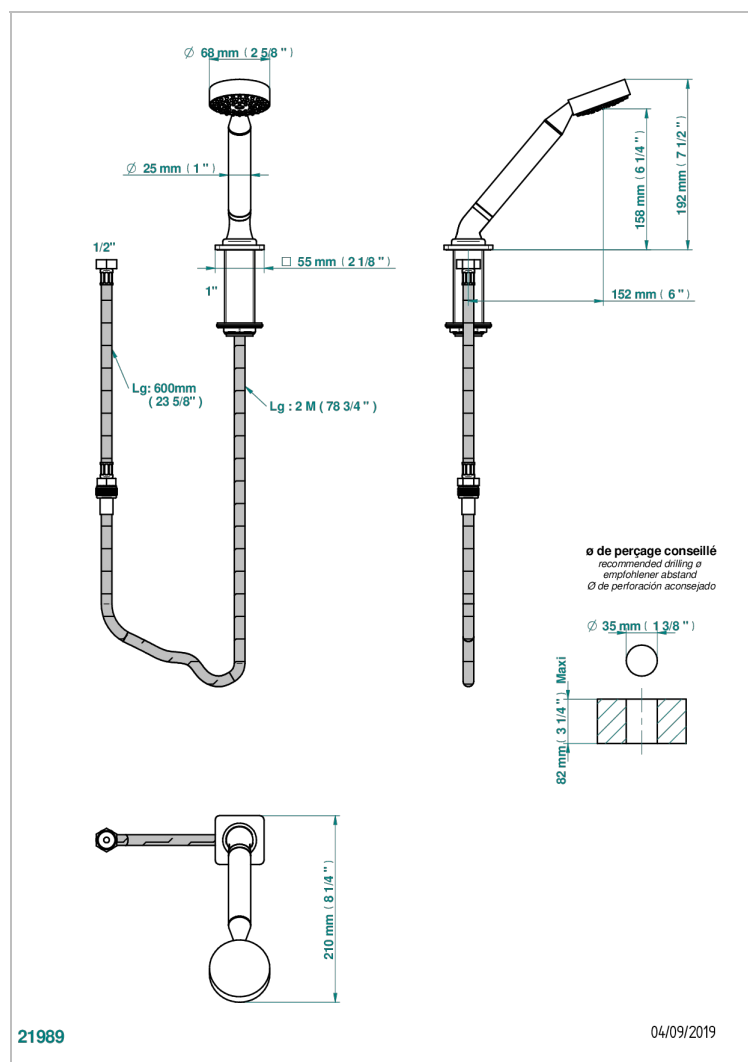

PROFIL LALIQUE CRISTAL CLARO CON MANETAS

A6H-60A

Teleducha sobre encimera con flexo de 2 m y soporte

CARACTERÍSTICAS

- ACS : 20ACCLY558

ESTÁNDAR

ESPECIFICACIONES TÉCNICAS

- Recommandé : 3 bars (max. 5 bars) - Advised : 43,5 psi (max. 72 psi)
- 9,5 l/min à 3 bars (2.5 gpm at 43.5 psi)

ACABADOS DISPONIBLES

Bronce claro - D01
Cerámica negra mate - D30
Cobre viejo mate - H07
Cromo - A02
Cromo / dorado - G02
Cromo mate - C02

Dorado - F01
Dorado mate - F07
Dorado pálido - F30
Dorado pálido mate (sin barniz) - F31
Níquel - B01
Níquel mate - C01

Níquel viejo - H28
Pvd blush - H62
Pvd blush mate - H60
Pvd color latón - H49
Pvd color latón mate - H50
Pvd color níquel - H55

Pvd color níquel mate - H56
Pvd color oro - H52
Pvd color oro mate - H53
Pvd grafito - H64
Pvd grafito mate - H65
Pvd marrón bronce - F33

Pvd marrón bronce mate - F34
Pvd umber - H66
Pvd umber mate - H67