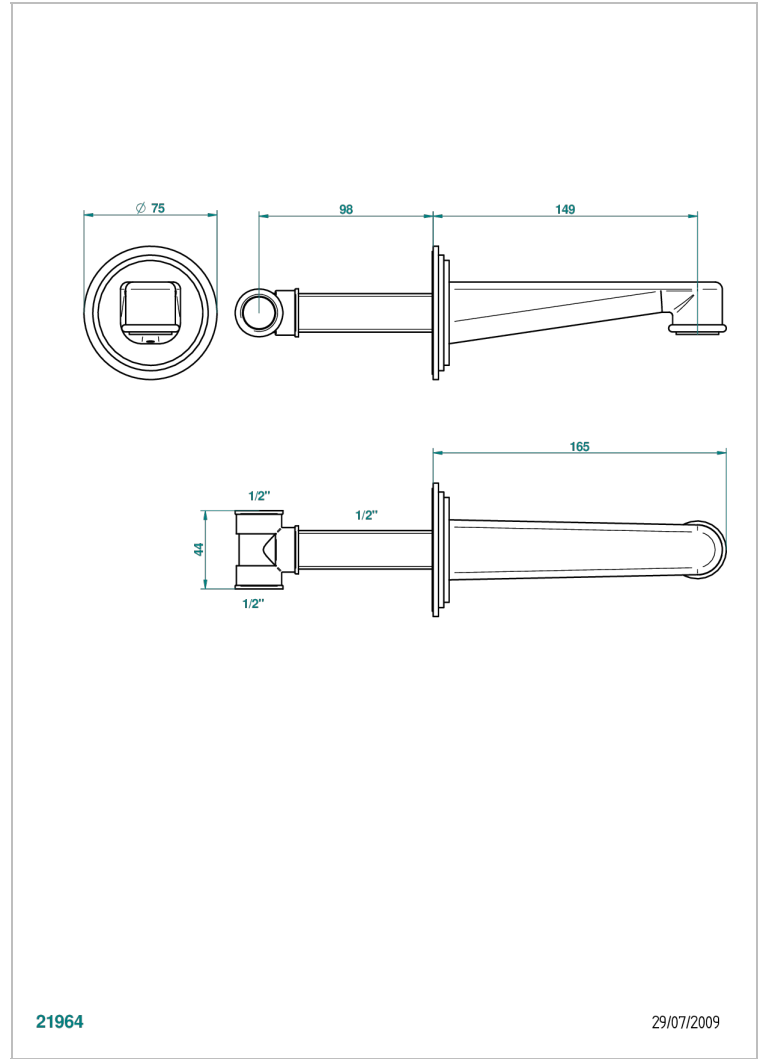

G2J-22

Bec mural normal

21964

29/07/2009

CARACTÉRISTIQUES

- Faubourg Porcelaine blanche à manettes
- Bec mural normal

SPÉCIFICATIONS TECHNIQUES

- Recommandé : 3 bars (max. 5 bars) - Advised : 43,5 psi (max. 72 psi)
- 15 l/min à 3 bars (4 gpm at 43.5 psi)

PRODUITS ASSOCIÉS

- Ref. G00-309/B Bonde à écoulement libre avec grille pour vidage de lavabo
- Ref. G00-309/S Siphon design apparent
- Ref. G00-316 Vidage de lavabo clic-clac modèle Europe
- Ref. G00-308T Siphon culot réglable mini 45 mm maxi 90 mm, garde d'eau de 45 mm avec tubulure