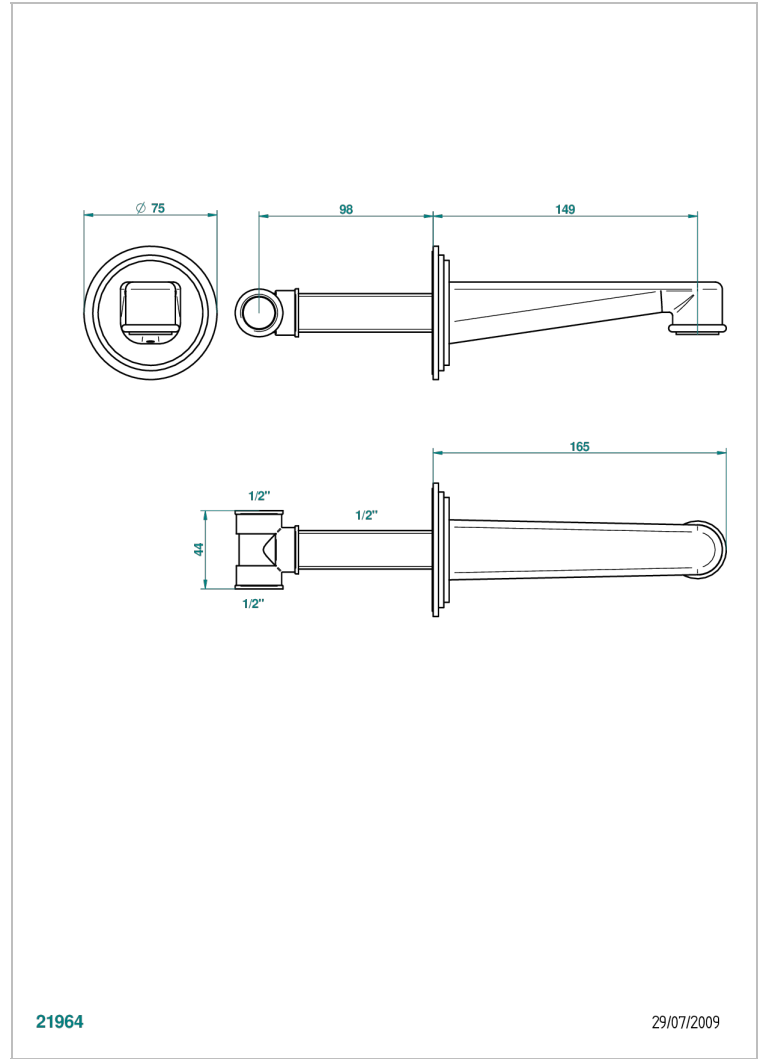

LE 9 NERO MARQUINA

G2I-22

Bec mural normal

THG[®]
PARIS

21964

29/07/2009

CARACTÉRISTIQUES

- Le 9 Nero Marquina
- Bec mural normal

SPÉCIFICATIONS TECHNIQUES

- Recommandé : 3 bars (max. 5 bars) - Advised : 43,5 psi (max. 72 psi)
- 15 l/min à 3 bars (4 gpm at 43.5 psi)

PRODUITS ASSOCIÉS

- Ref. G00-309/B Bonde à écoulement libre avec grille pour vidage de lavabo
- Ref. G00-309/S Siphon design apparent
- Ref. G00-316 Vidage de lavabo clic-clac modèle Europe
- Ref. G00-308T Siphon culot réglable mini 45 mm maxi 90 mm, garde d'eau de 45 mm avec tubulure