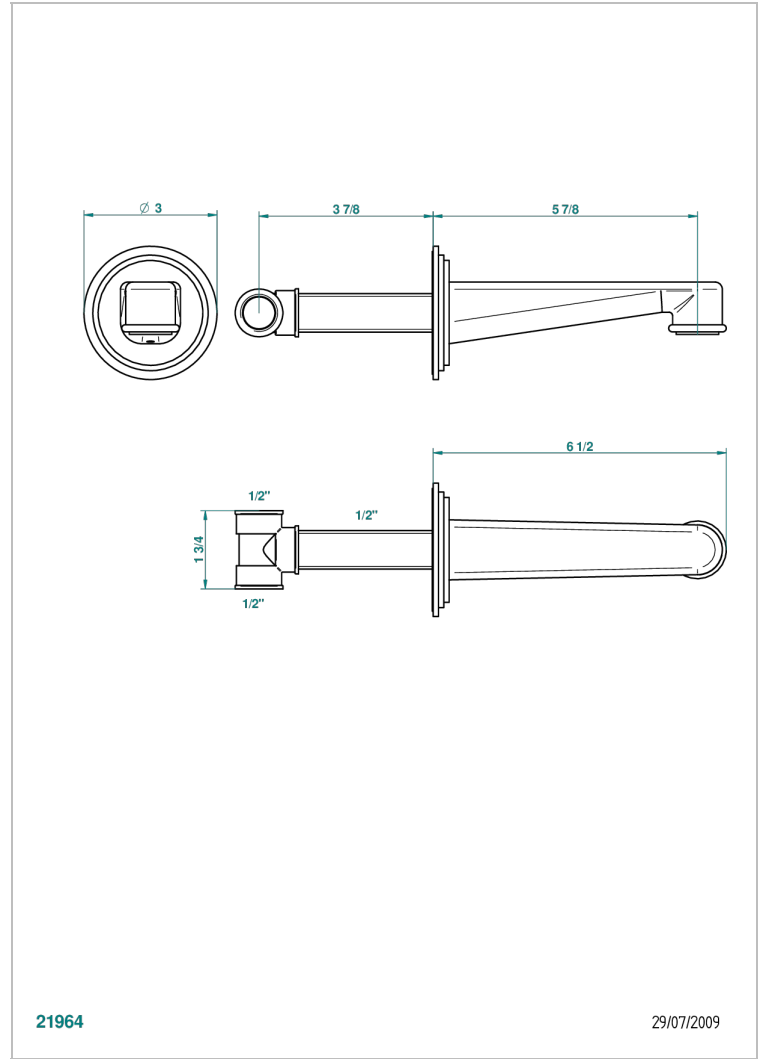

LE 9 NERO MARQUINA

G2I-22

Bec mural normal

THG[®]
PARIS

CARACTÉRISTIQUES

- Le 9 Nero Marquina
- Bec mural normal

SPÉCIFICATIONS TECHNIQUES

- Recommandé : 3 bars (max. 5 bars) - Advised : 43,5 psi (max. 72 psi)
- 15 l/min à 3 bars (4 gpm at 43.5 psi)

PRODUITS ASSOCIÉS

- Ref. G00-309/B Bonde à écoulement libre avec grille pour vidage de lavabo
- Ref. G00-309/S Siphon design apparent
- Ref. G00-316 Vidage de lavabo clic-clac modèle Europe
- Ref. G00-308T Siphon culot réglable mini 45 mm maxi 90 mm, garde d'eau de 45 mm avec tubulure