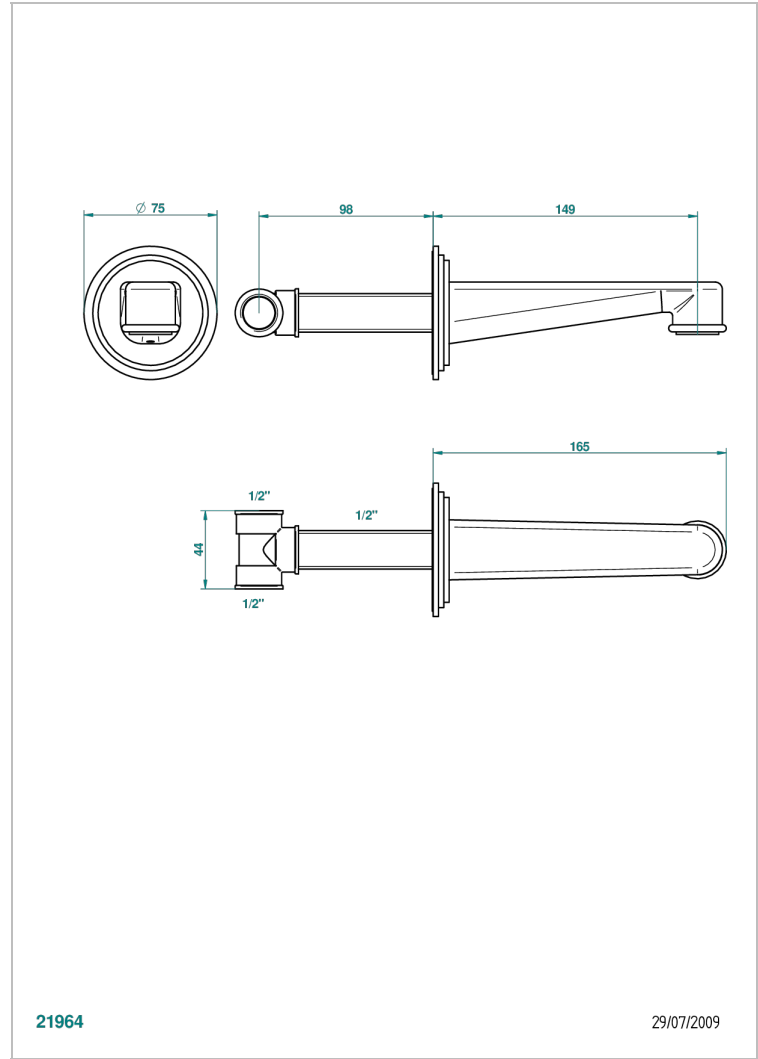

LE 9 HOWLITE

G2H-22

Bec mural normal

THG[®]
PARIS

CARACTÉRISTIQUES

- Le 9 Howlite
- Bec mural normal

SPÉCIFICATIONS TECHNIQUES

- Recommandé : 3 bars (max. 5 bars) - Advised : 43,5 psi (max. 72 psi)
- 15 l/min à 3 bars (4 gpm at 43.5 psi)

PRODUITS ASSOCIÉS

- Ref. G00-309/B Bonde à écoulement libre avec grille pour vidage de lavabo
- Ref. G00-309/S Siphon design apparent
- Ref. G00-316 Vidage de lavabo clic-clac modèle Europe
- Ref. G00-308T Siphon culot réglable mini 45 mm maxi 90 mm, garde d'eau de 45 mm avec tubulure