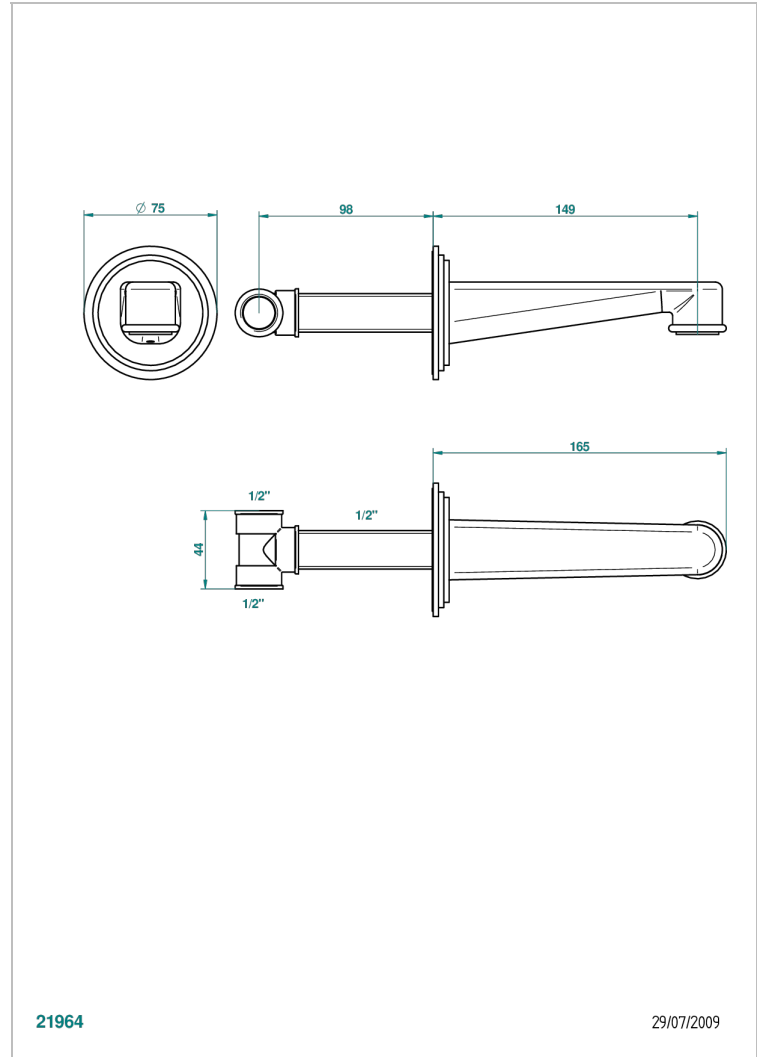

LE 9 HOWLITE

G2H-22

Bec mural normal

THG[®]
PARIS

CARACTÉRISTIQUES

- Le 9 Howlite
- Bec mural normal

SPÉCIFICATIONS TECHNIQUES

- Recommandé : 3 bars (max. 5 bars) - Advised : 43,5 psi (max. 72 psi)
- 15 l/min à 3 bars (4 gpm at 43.5 psi)

PRODUITS ASSOCIÉS

- Ref. G00-309/B Bonde à écoulement libre avec grille pour vidage de lavabo
- Ref. G00-309/S Siphon design apparent
- Ref. G00-316 Vidage de lavabo clic-clac modèle Europe
- Ref. G00-308T Siphon culot réglable mini 45 mm maxi 90 mm, garde d'eau de 45 mm avec tubulure