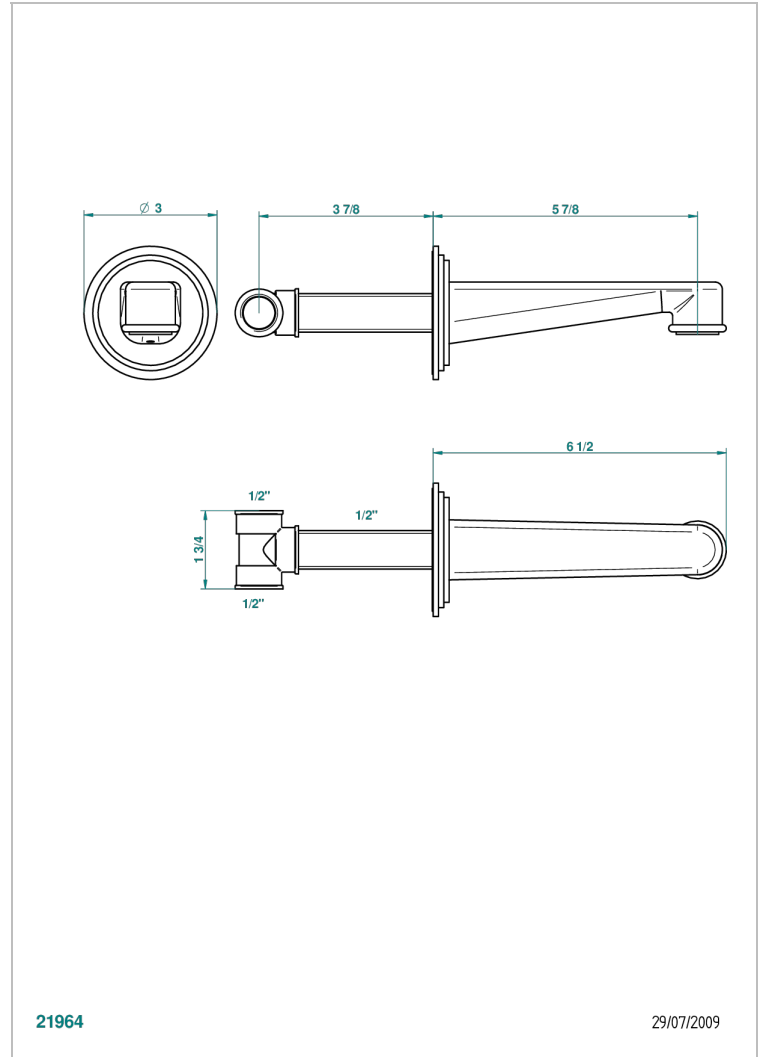

LE 9 HOWLITE

G2H-22

Bec mural normal

THG[®]
PARIS

CARACTÉRISTIQUES

- Le 9 Howlite
- Bec mural normal

SPÉCIFICATIONS TECHNIQUES

- Recommandé : 3 bars (max. 5 bars) - Advised : 43,5 psi (max. 72 psi)
- 15 l/min à 3 bars (4 gpm at 43.5 psi)

PRODUITS ASSOCIÉS

- Ref. G00-309/B Bonde à écoulement libre avec grille pour vidage de lavabo
- Ref. G00-309/S Siphon design apparent
- Ref. G00-316 Vidage de lavabo clic-clac modèle Europe
- Ref. G00-308T Siphon culot réglable mini 45 mm maxi 90 mm, garde d'eau de 45 mm avec tubulure