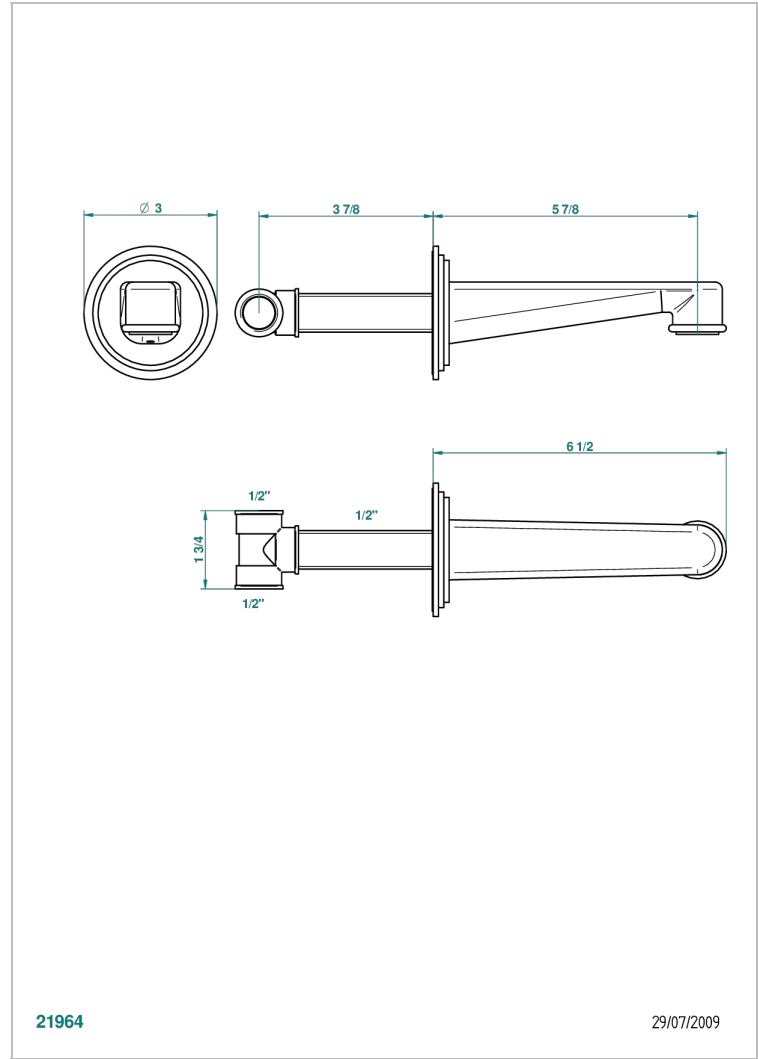

## CARACTÉRISTIQUES

- Le 9 Howlite
- Bec mural normal

## PRODUITS ASSOCIÉS

- Ref. G00-309/B Bonde à écoulement libre avec grille pour vidage de lavabo
- Ref. G00-309/S Siphon design apparent
- Ref. G00-316 Vidage de lavabo clic-clac modèle Europe
- Ref. G00-308T Siphon culot réglable mini 45 mm maxi 90 mm, garde d'eau de 45 mm avec tubulure