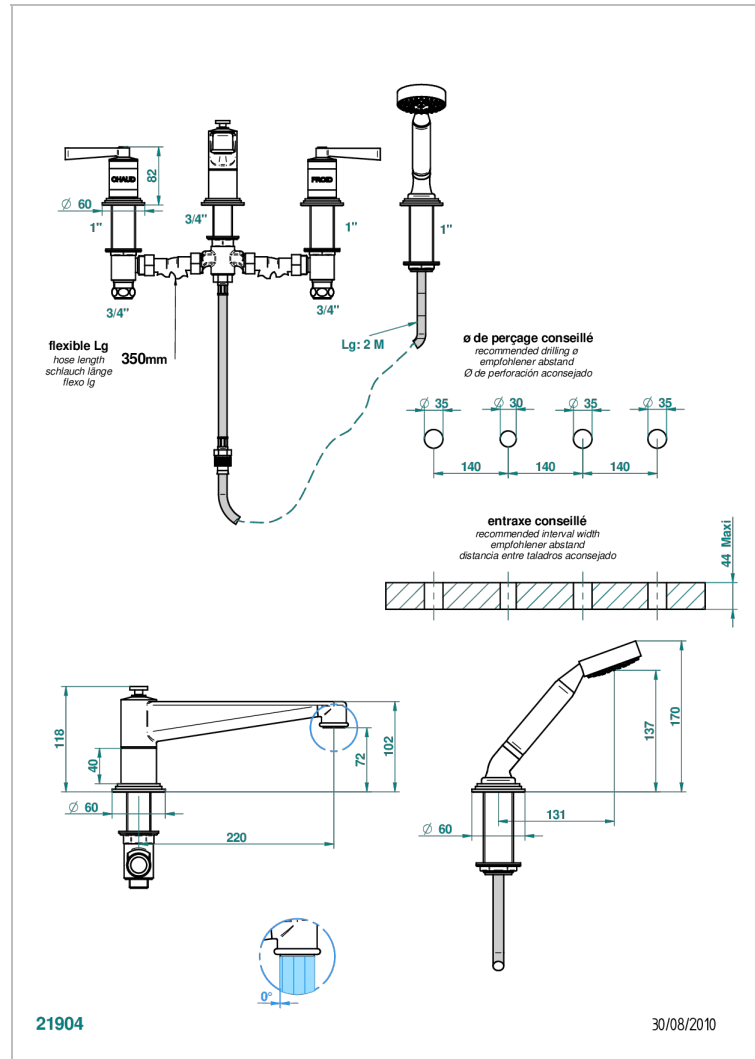

FAUBOURG PORCELANA BLANCA CON MANETAS

G2J-112BSG

Batería baÑo/ducha sobre encimera. caÑo super goliath, inversor incorporado y teleducha con flexo de 2m y soporte

CARACTERÍSTICAS

- ACS : 18ACCLY473
- DVGW : DW-6501CO0483
- NF : NF EN 200 - IID/A - Chrome

ESPECIFICACIONES TÉCNICAS

- Recommandé : 3 bars (max. 5 bars) - Advised : 43,5 psi (max. 72 psi)
- Bec : 35 l/min à 3 bars - Douchette : 9,5 l/min à 3 bars
- Spout : 9.26 gpm at 43.5 psi - Handshower : 2.5 gpm at 43.5 psi