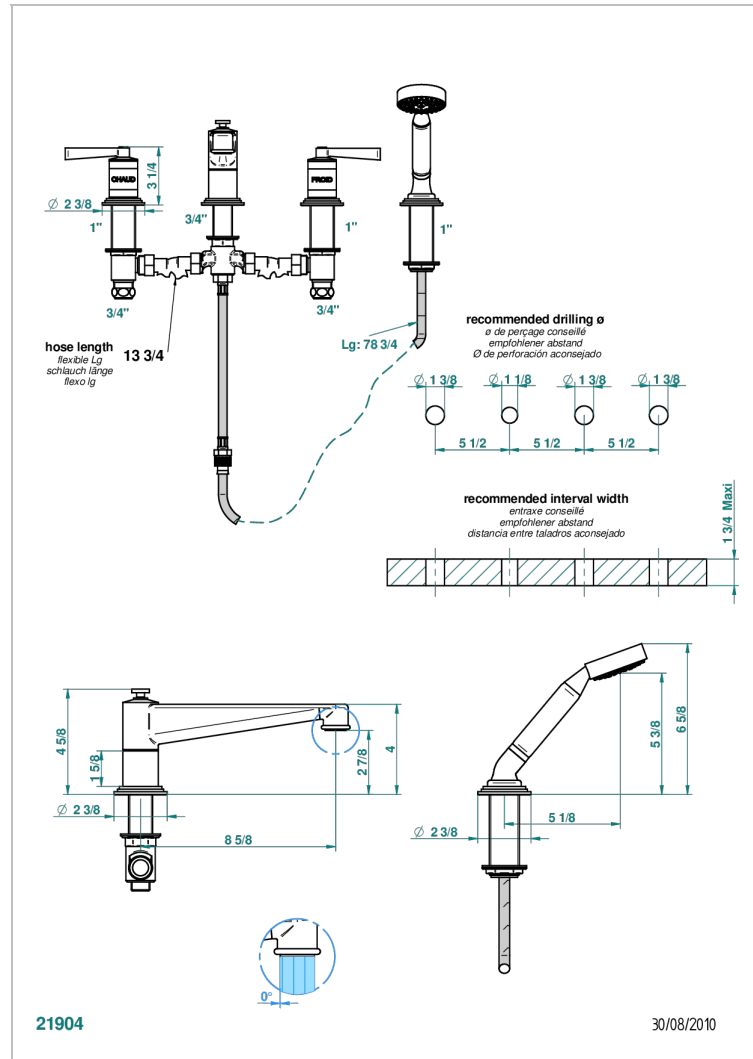

FAUBOURG PORCELANA BLANCA CON MANETAS

G2J-112BSG

Batería baÑo/ducha sobre encimera. caÑo super goliath, inversor incorporado y teleducha con flexo de 2m y soporte

CARACTERÍSTICAS

- ACS : 18ACCLY473
- DVGW : DW-6501CO0483
- NF : NF EN 200 - IID/A - Chrome

ESPECIFICACIONES TÉCNICAS

- Recommandé : 3 bars (max. 5 bars) - Advised : 43,5 psi (max. 72 psi)
- Bec : 35 l/min à 3 bars - Douchette : 9,5 l/min à 3 bars
- Spout : 9.26 gpm at 43.5 psi - Handshower : 2.5 gpm at 43.5 psi