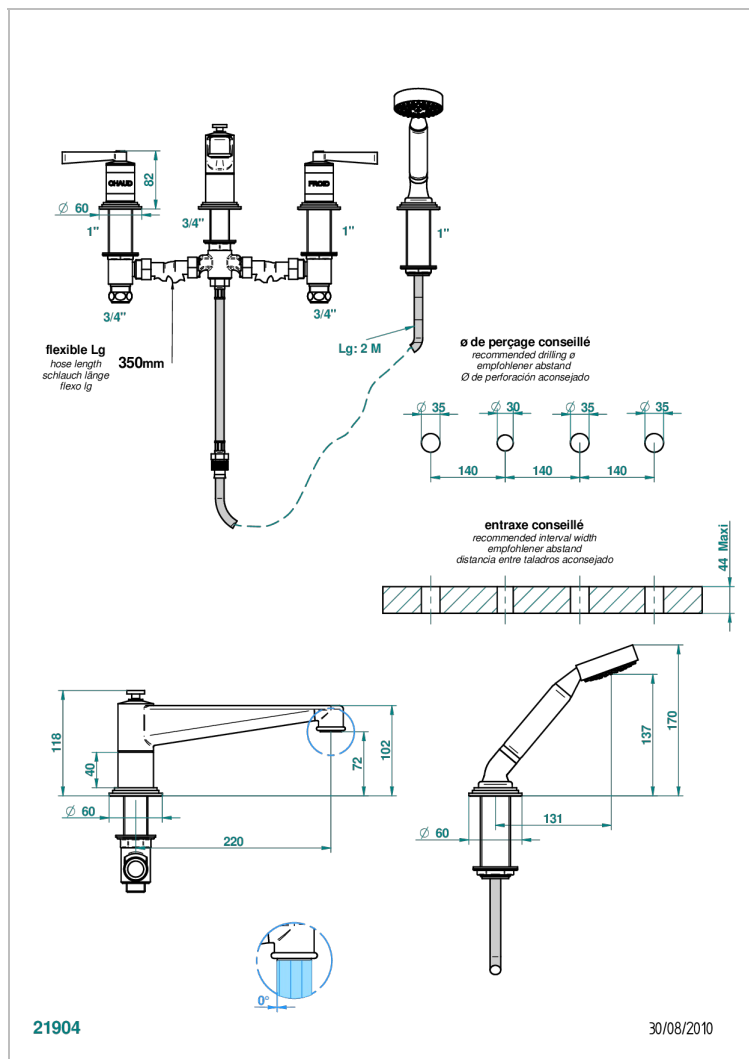

FAUBOURG PORCELANA BLANCA CON MANETAS

G2J-112BSG

Batería baÑo/ducha sobre encimera. caÑo super goliath, inversor incorporado y teleducha con flexo de 2m y soporte

CARACTERÍSTICAS

- ACS : 18ACCLY473
- DVGW : DW-6501CO0483
- NF : NF EN 200 - IID/A - Chrome

ESPECIFICACIONES TÉCNICAS

- Recommandé : 3 bars (max. 5 bars) - Advised : 43,5 psi (max. 72 psi)
- Bec : 35 l/min à 3 bars - Douchette : 9,5 l/min à 3 bars
- Spout : 9.26 gpm at 43.5 psi - Handshower : 2.5 gpm at 43.5 psi

Pvd umber - H66
Pvd umber mate - H67