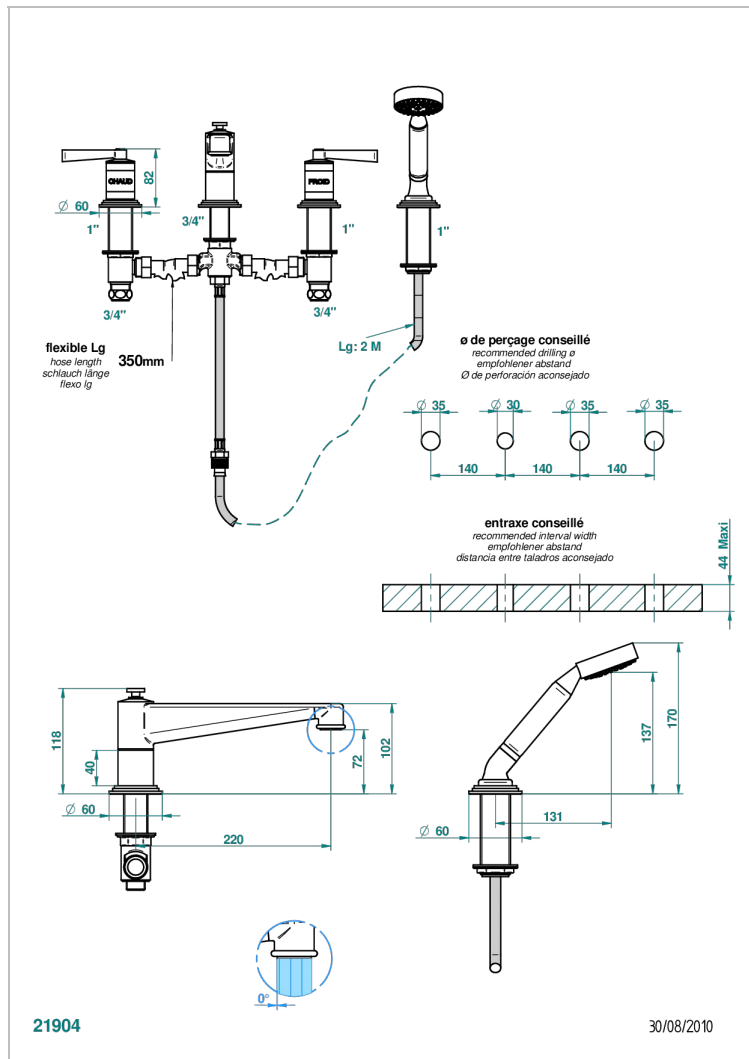

# FAUBOURG WHITE PORCELAIN WITH LEVER

THG  
PARIS

G2J-112BSG

台式四孔浴缸淋浴龙头，分水式超大号喷嘴

## 特色

- ACS : 18ACCLY473
- DVGW : DW-6501CO0483
- NF : NF EN 200 - IID/A - Chrome

## 技术特征

- Recommandé : 3 bars (max. 5 bars) - Advised : 43,5 psi (max. 72 psi)
- Bec : 35 l/min à 3 bars - Douchette : 9,5 l/min à 3 bars
- Spout : 9.26 gpm at 43.5 psi - Handshower : 2.5 gpm at 43.5 psi