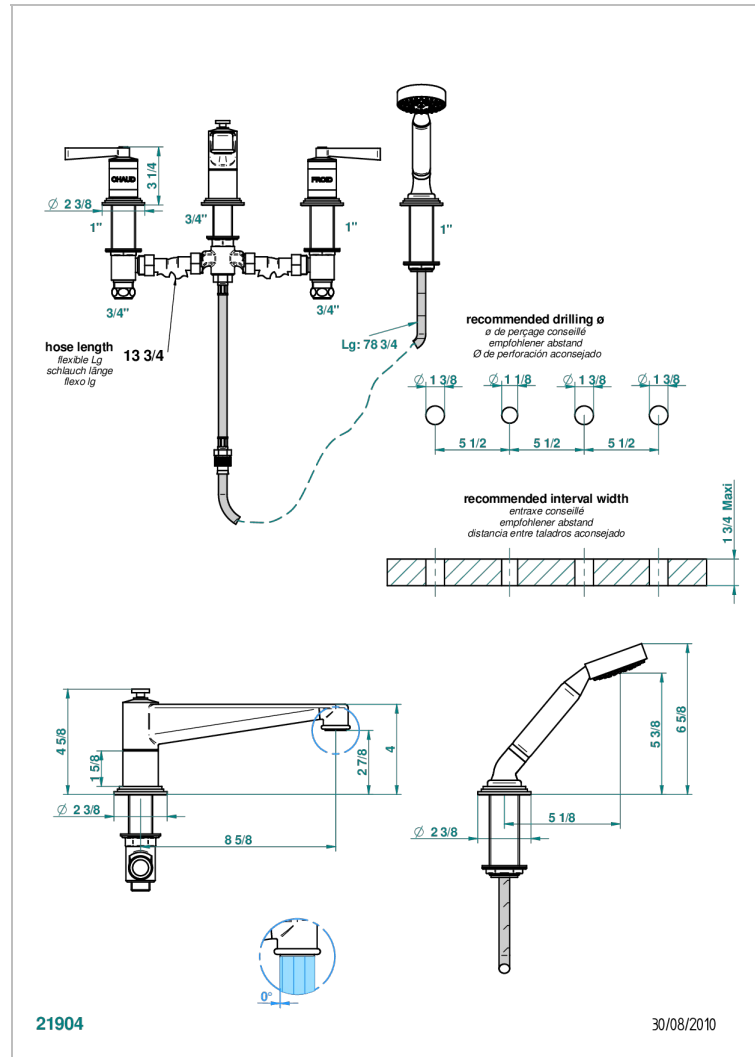

FAUBOURG PORCELANA BLANCA CON MANETAS

G2J-112BSG

Batería baÑo/ducha sobre encimera. caÑo super goliath, inversor incorporado y teleducha con flexo de 2m y soporte

CARACTERÍSTICAS

- ACS : 18ACCLY473
- DVGW : DW-6501CO0483
- NF : NF EN 200 - IID/A - Chrome

ESPECIFICACIONES TÉCNICAS

- Recommandé : 3 bars (max. 5 bars) - Advised : 43,5 psi (max. 72 psi)
- Bec : 35 l/min à 3 bars - Douchette : 9,5 l/min à 3 bars
- Spout : 9.26 gpm at 43.5 psi - Handshower : 2.5 gpm at 43.5 psi