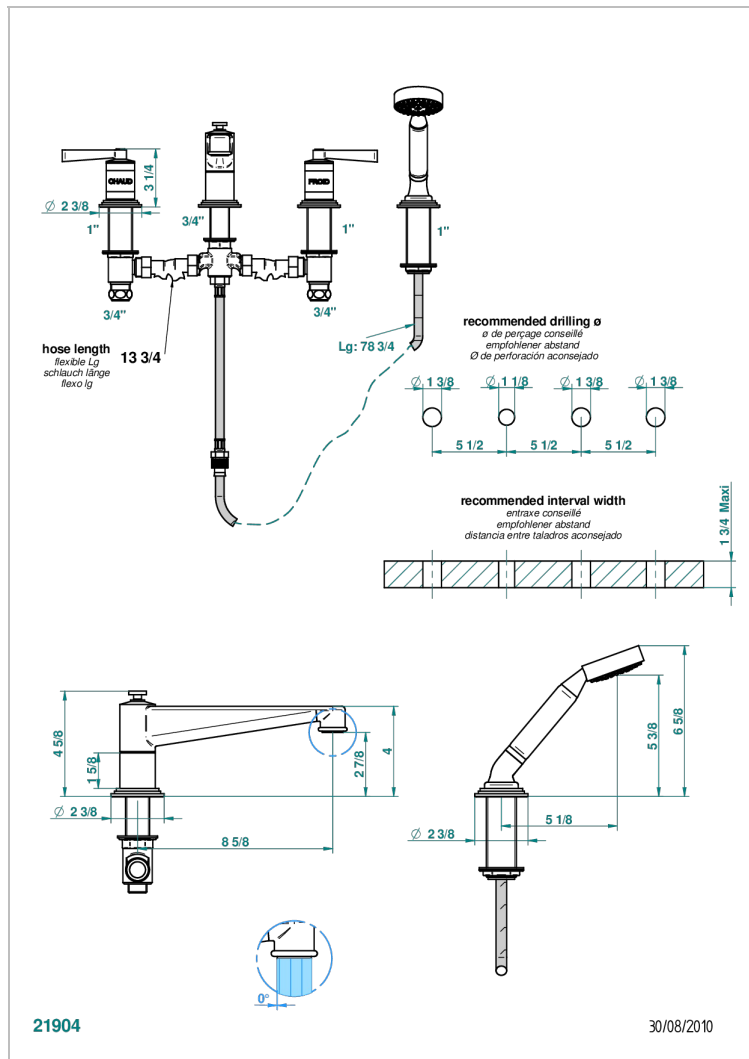

# FAUBOURG WHITE PORCELAIN WITH LEVER

G2J-112BSG

台式四孔浴缸淋浴龙头，分水式超大号喷嘴

## 特色

- ACS : 18ACCLY473
- DVGW : DW-6501CO0483
- NF : NF EN 200 - IID/A - Chrome

## 技术特征

- Recommandé : 3 bars (max. 5 bars) - Advised : 43,5 psi (max. 72 psi)
- Bec : 35 l/min à 3 bars - Douchette : 9,5 l/min à 3 bars
- Spout : 9.26 gpm at 43.5 psi - Handshower : 2.5 gpm at 43.5 psi