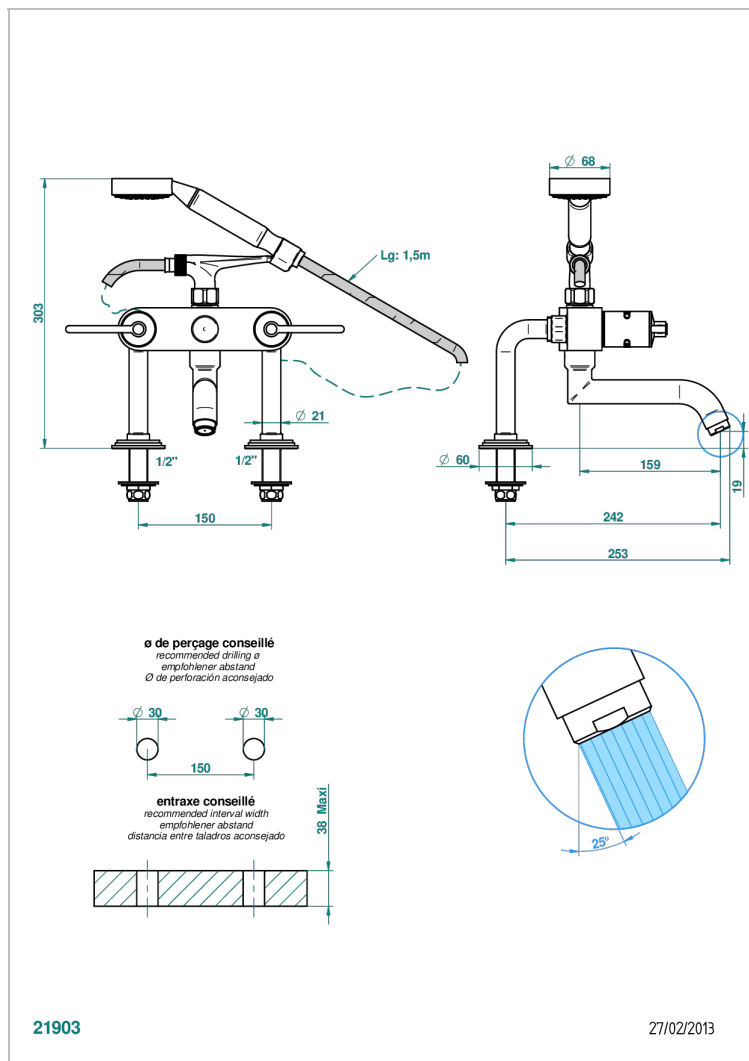

# FAUBOURG PORCELANA BLANCA CON MANETAS

G2J-13G

Monobloc baño/ducha 1/2" con flexo, teleducha y columnas sobre encimera

## CARACTERÍSTICAS

- ACS : 21ACCLY034

## ESPECIFICACIONES TÉCNICAS

- Recommandé : 3 bars (max. 5 bars) - Advised : 43,5 psi (max. 72 psi)
- Bec : 35 l/min à 3 bars - Douchette : 9,5 l/min à 3 bars
- Spout : 9.26 gpm at 43.5 psi - Handshower : 2.5 gpm at 43.5 psi