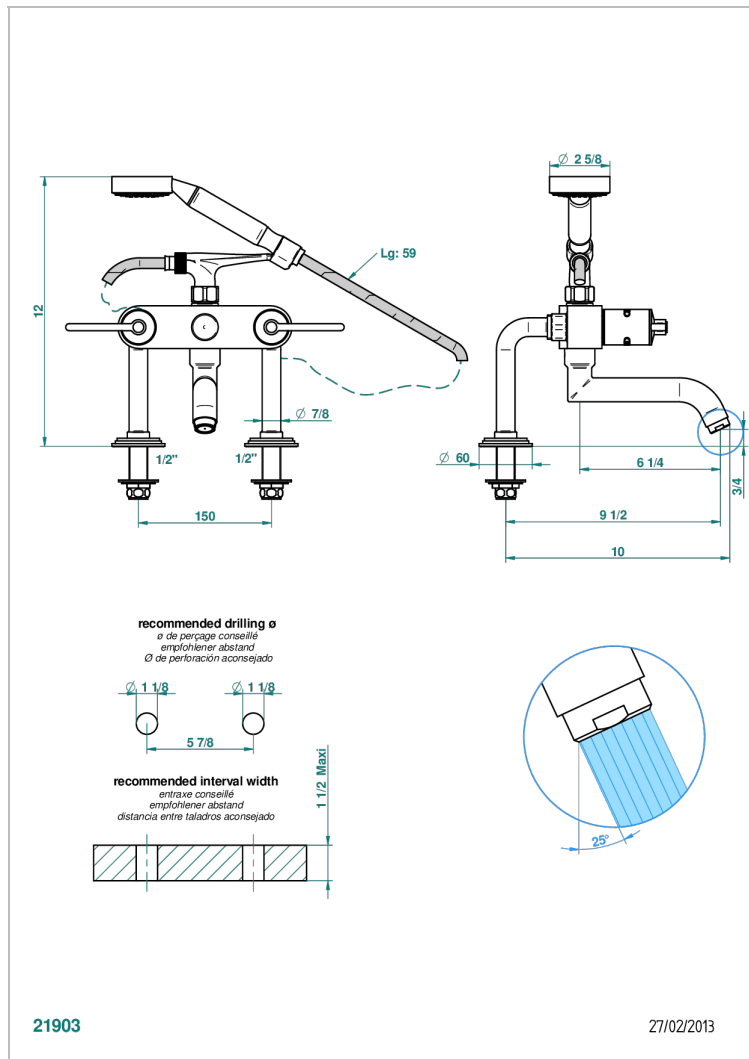

FAUBOURG PORCELANA BLANCA CON MANETAS

G2J-13G

Monobloc baÑo/ducha 1/2" con flexo, teleducha y columnas sobre encimera

CARACTERÍSTICAS

- ACS : 21ACCLY034

ESPECIFICACIONES TÉCNICAS

- Recommandé : 3 bars (max. 5 bars) - Advised : 43,5 psi (max. 72 psi)
- Bec : 35 l/min à 3 bars - Douchette : 9,5 l/min à 3 bars
- Spout : 9.26 gpm at 43.5 psi - Handshower : 2.5 gpm at 43.5 psi

Pvd umber - H66
Pvd umber mate - H67